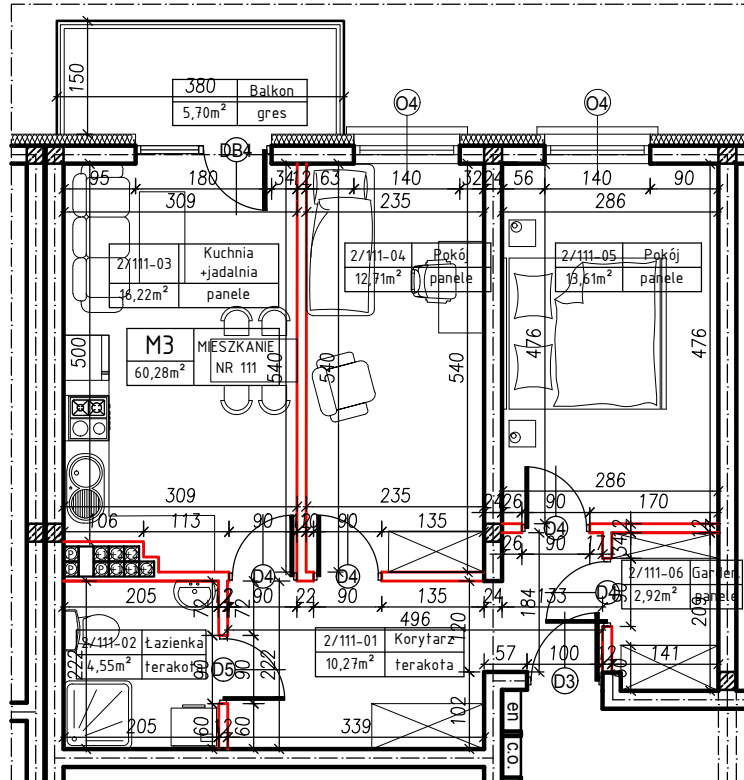

MERKURY GOŁAWSKI sp.j.
ul. Sidorska 53, 21-500 Biała Podlaska

BUDOWA BUDYNKU MIESZKALNEGO WIELORODZINNEGO
ul. Żeromskiego; 21-500 Biała Podlaska

M3	MIESZKANIE
60,28m ²	NR 111

KLATKA:
"D"

KONDYGNACJA:
II PIĘTRO

MIESZKANIE
nr 111

SKALA
1:100