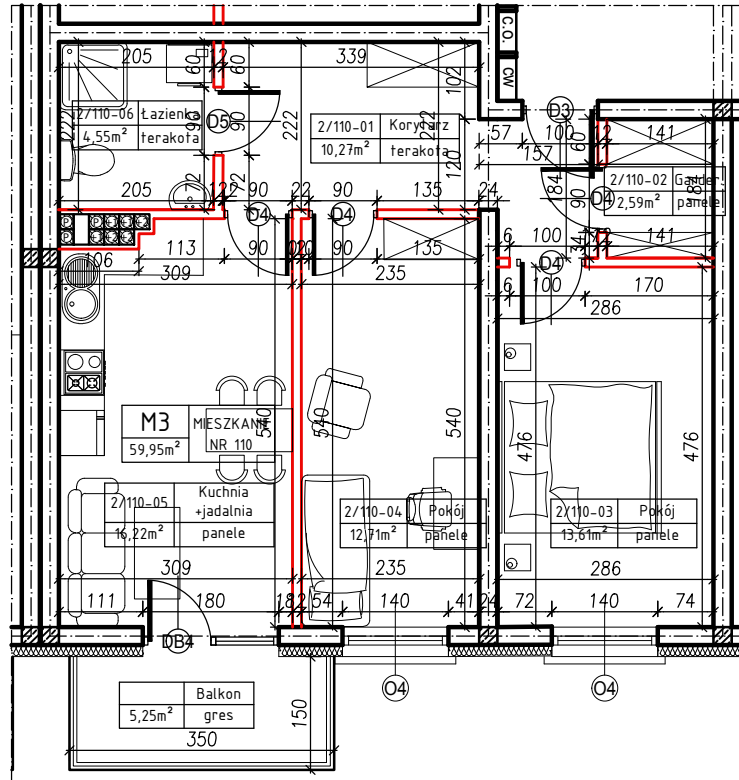

MERKURY GOŁAWSKI sp.j.
ul. Sidorska 53, 21-500 Biała Podlaska

BUDOWA BUDYNKU MIESZKALNEGO WIELORODZINNEGO
ul. Żeromskiego; 21-500 Biała Podlaska

M3	MIESZKANIE
59,95m ²	NR 110

KLATKA:
"D"

KONDYGNACJA:
II PIĘTRO

MIESZKANIE
nr 110

SKALA
1:100