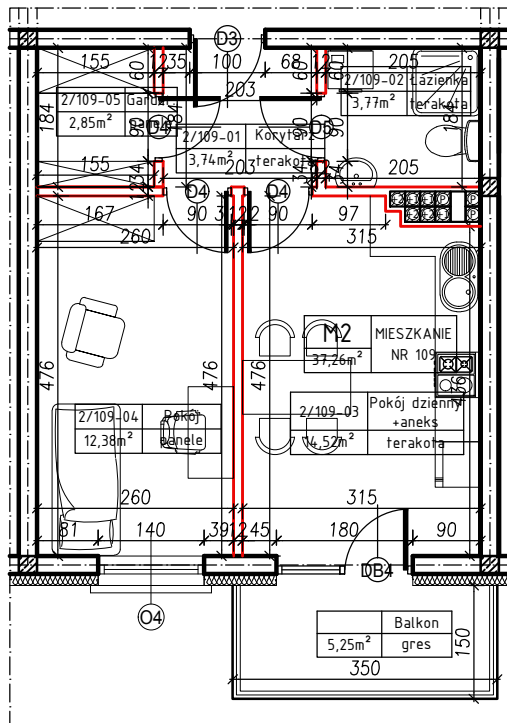

MERKURY GOŁAWSKI sp.j.
ul. Sidorska 53, 21-500 Biała Podlaska

BUDOWA BUDYNKU MIESZKALNEGO WIELORODZINNEGO
ul. Żeromskiego; 21-500 Biała Podlaska

M2	MIESZKANIE
37,26m ²	NR 109

KLATKA:
"D"

KONDYGNACJA:
II PIĘTRO

MIESZKANIE
nr 109

SKALA
1:100