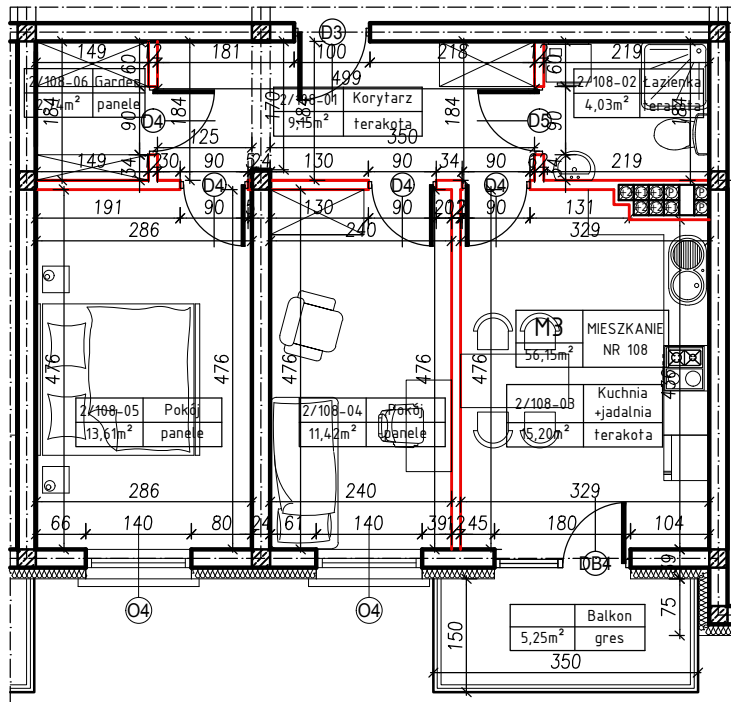

MERKURY GOŁAWSKI sp.j.
ul. Sidorska 53, 21-500 Biała Podlaska

BUDOWA BUDYNKU MIESZKALNEGO WIELORODZINNEGO
ul. Żeromskiego; 21-500 Biała Podlaska

M3	MIESZKANIE NR 108
56,15m ²	NR 108

KLATKA:
"D"

KONDYGNACJA:
II PIĘTRO

MIESZKANIE
nr 108

SKALA
1:100