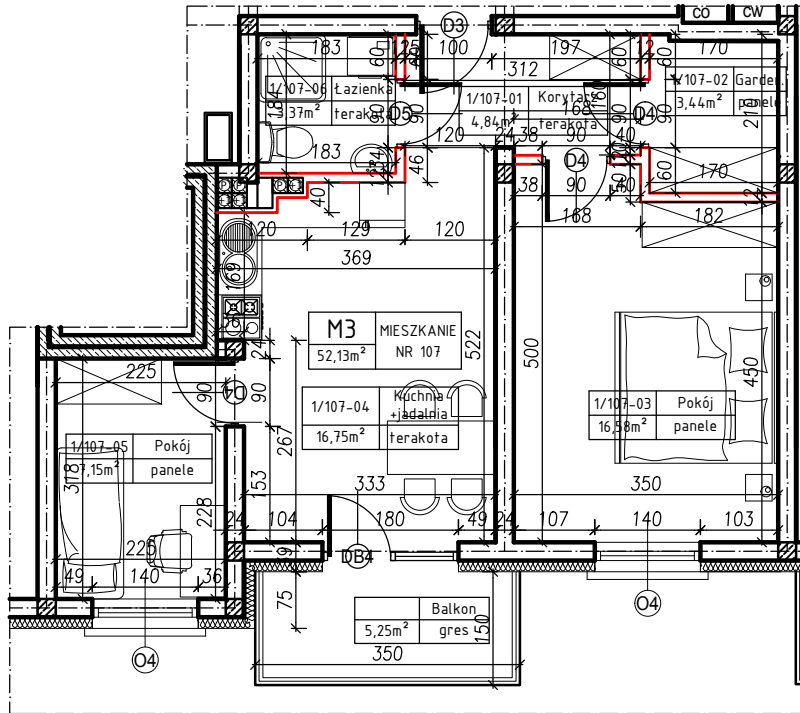

MERKURY GOŁAWSKI sp.j.
ul. Sidorska 53, 21-500 Biała Podlaska

BUDOWA BUDYNKU MIESZKALNEGO WIELORODZINNEGO
ul. Żeromskiego; 21-500 Biała Podlaska

M3	MIESZKANIE
52,13m ²	NR 107

KLATKA:
"D"

KONDYGNACJA:
I PIĘTRO

MIESZKANIE
nr 107

SKALA
1:100