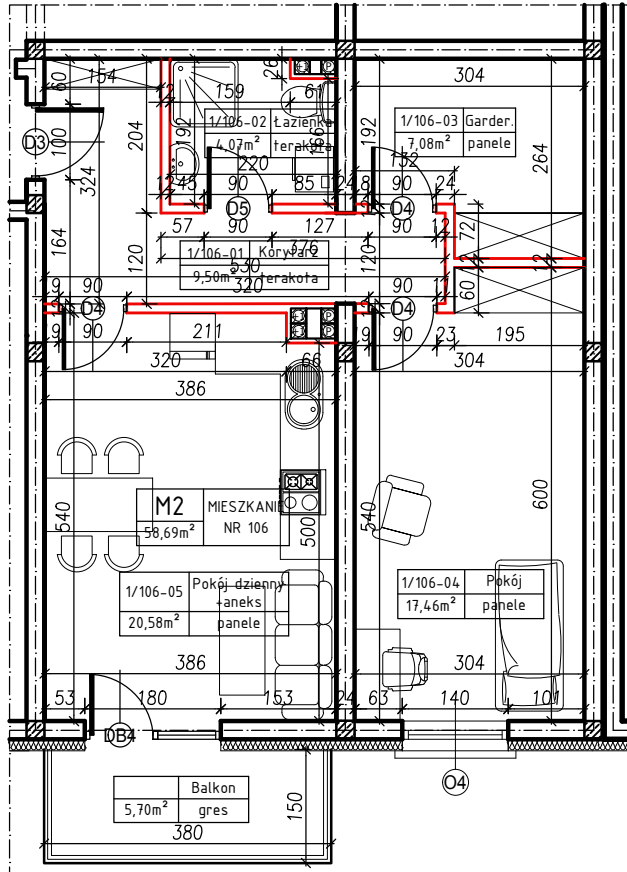

MERKURY GOŁAWSKI sp.j.
ul. Sidorska 53, 21-500 Biała Podlaska

BUDOWA BUDYNKU MIESZKALNEGO WIELORODZINNEGO
ul. Żeromskiego; 21-500 Biała Podlaska

M2	MIESZKANIE
58,69m ²	NR 106

KLATKA:
"D"

KONDYGNACJA:
I PIĘTRO

MIESZKANIE
nr 106

SKALA
1:100