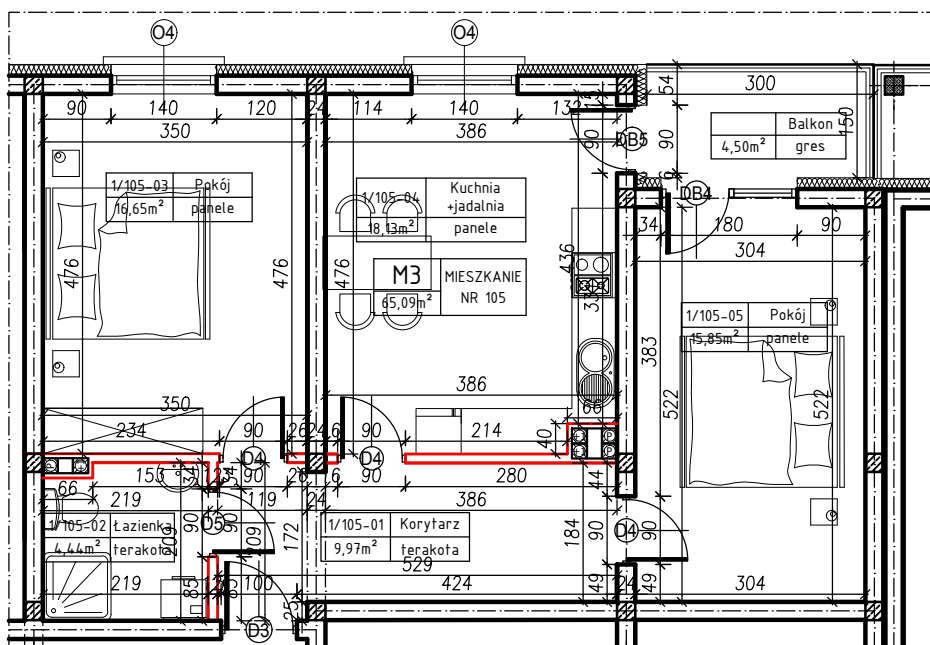

MERKURY GOŁAWSKI sp.j.  
ul. Sidorska 53, 21-500 Biała Podlaska

BUDOWA BUDYNKU MIESZKALNEGO WIELORODZINNEGO  
ul. Żeromskiego; 21-500 Biała Podlaska

<b>M3</b>	MIESZKANIE
65,09m <sup>2</sup>	NR 105

KLATKA:  
"D"

KONDYGNACJA:  
I PIĘTRO

MIESZKANIE  
nr 105

SKALA  
1:100