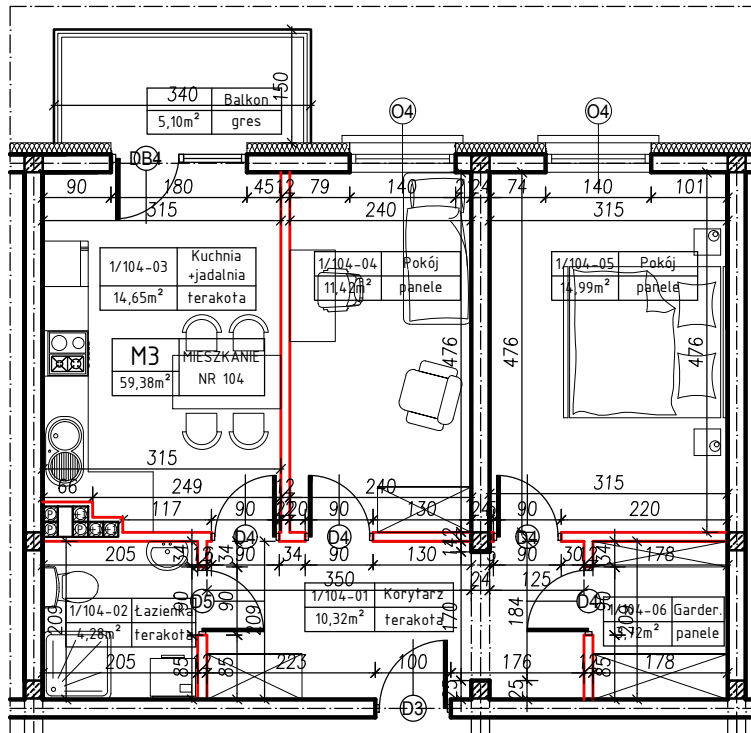

MERKURY GOŁAWSKI sp.j.
ul. Sidorska 53, 21-500 Biała Podlaska

BUDOWA BUDYNKU MIESZKALNEGO WIELORODZINNEGO
ul. Żeromskiego; 21-500 Biała Podlaska

M3	MIESZKANIE
59,38m ²	NR 104

KLATKA:
"D"

KONDYGNACJA:
I PIĘTRO

MIESZKANIE
nr 104

SKALA
1:100