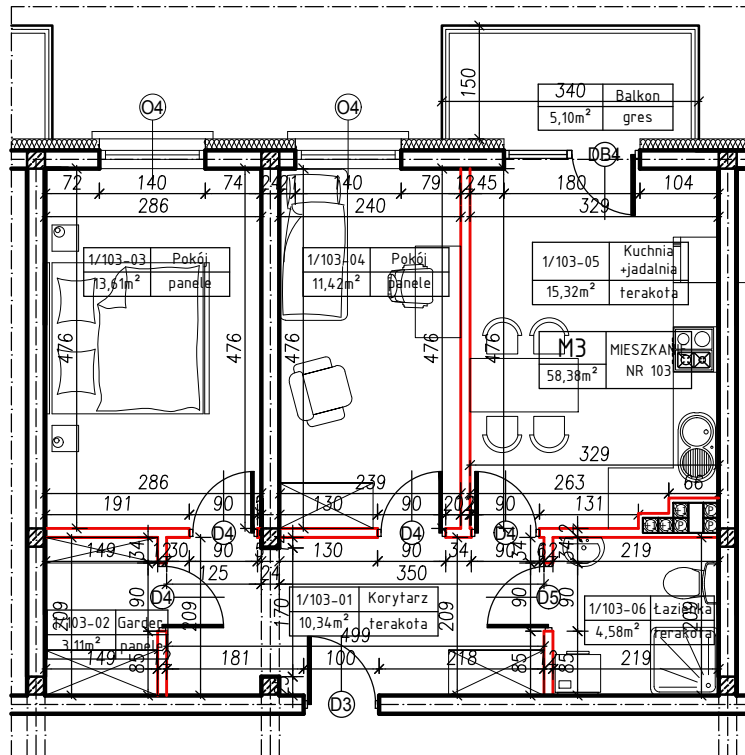

MERKURY GOŁAWSKI sp.j.
ul. Sidorska 53, 21-500 Biała Podlaska

BUDOWA BUDYNKU MIESZKALNEGO WIELORODZINNEGO
ul. Żeromskiego; 21-500 Biała Podlaska

M3	MIESZKANIE
58,38m ²	NR 103

KLATKA:
"D"

KONDYGNACJA:
I PIĘTRO

MIESZKANIE
nr 103

SKALA
1:100