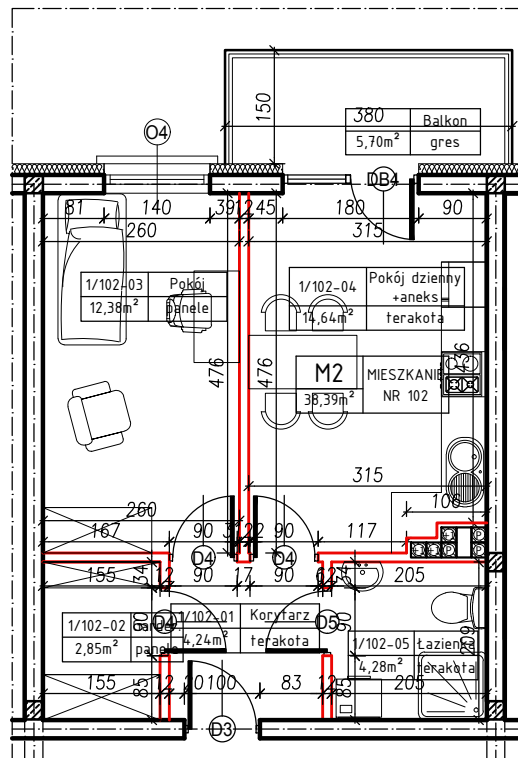

MERKURY GOŁAWSKI sp.j.
ul. Sidorska 53, 21-500 Biała Podlaska

BUDOWA BUDYNKU MIESZKALNEGO WIELORODZINNEGO
ul. Żeromskiego; 21-500 Biała Podlaska

M2	MIESZKANIE
38,39m ²	NR 102

KLATKA:
"D"

KONDYGNACJA:
I PIĘTRO

MIESZKANIE
nr 102

SKALA
1:100