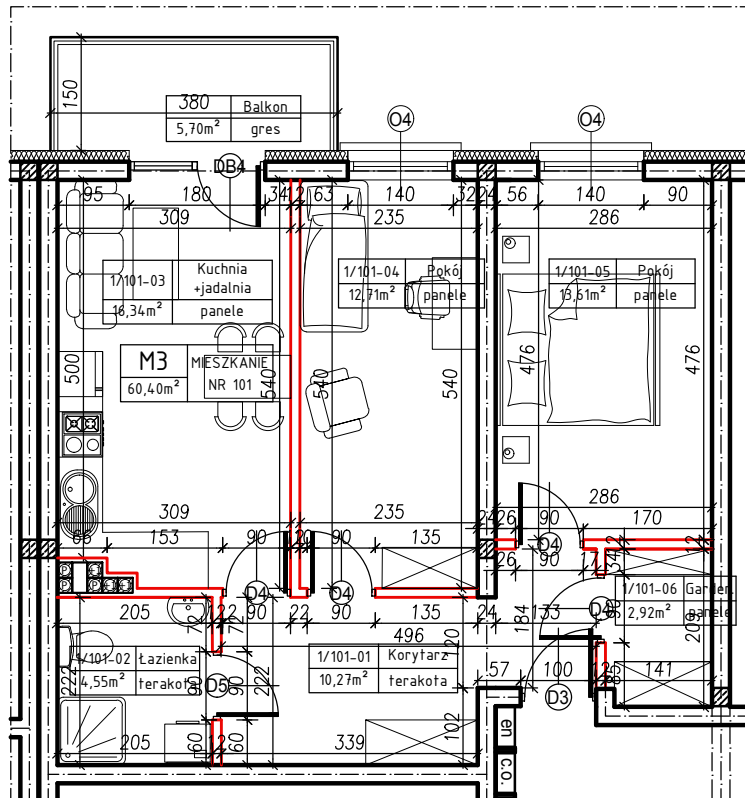

MERKURY GOŁAWSKI sp.j.
ul. Sidorska 53, 21-500 Biała Podlaska

BUDOWA BUDYNKU MIESZKALNEGO WIELORODZINNEGO
ul. Żeromskiego; 21-500 Biała Podlaska

M3	MIESZKANIE
60,40m ²	NR 101

KLATKA:
"D"

KONDYGNACJA:
I PIĘTRO

MIESZKANIE
nr 101

SKALA
1:100