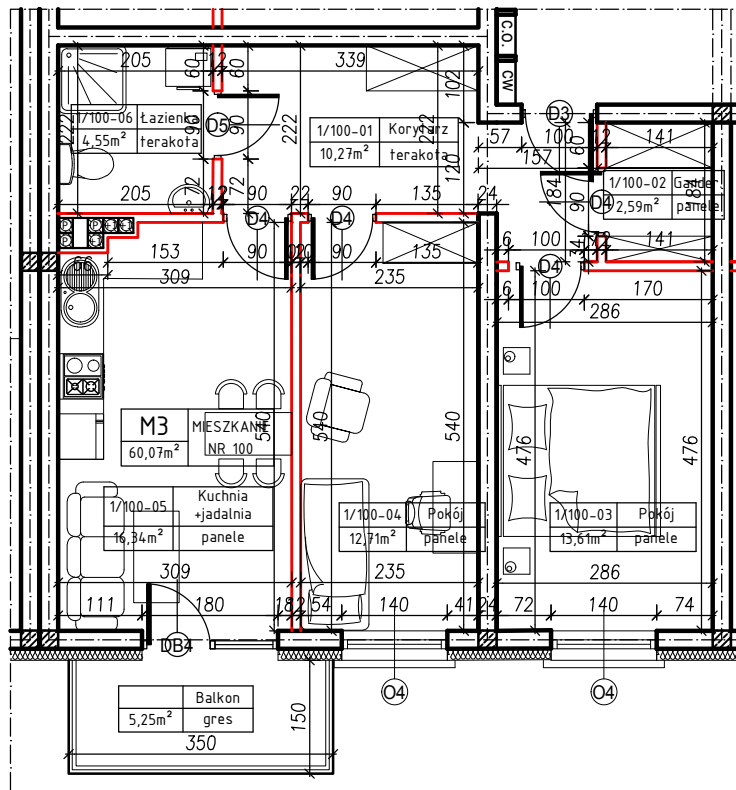

MERKURY GOŁAWSKI sp.j.
ul. Sidorska 53, 21-500 Biała Podlaska

BUDOWA BUDYNKU MIESZKALNEGO WIELORODZINNEGO
ul. Żeromskiego; 21-500 Biała Podlaska

M3	MIESZKANIE
60,07m ²	NR 100

KLATKA:
"D"

KONDYGNACJA:
I PIĘTRO

MIESZKANIE
nr 100

SKALA
1:100