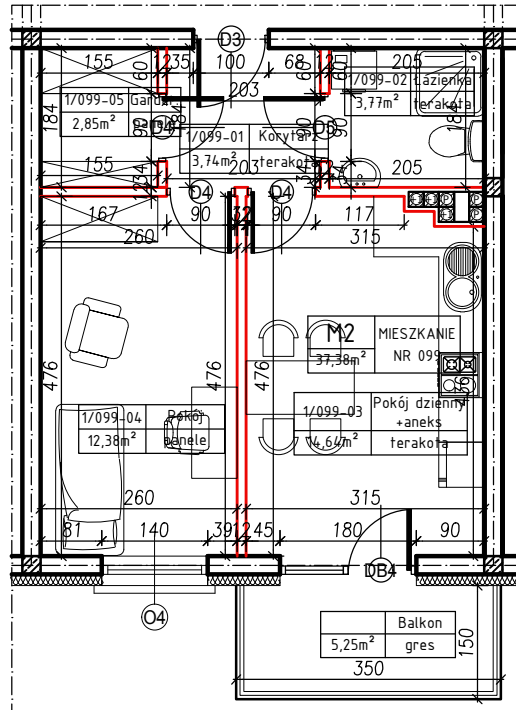

MERKURY GOŁAWSKI sp.j.
ul. Sidorska 53, 21-500 Biała Podlaska

BUDOWA BUDYNKU MIESZKALNEGO WIELORODZINNEGO
ul. Żeromskiego; 21-500 Biała Podlaska

M2	MIESZKANIE
37,38m ²	NR 099

KLATKA:
"D"

KONDYGNACJA:
I PIĘTRO

MIESZKANIE
nr 099

SKALA
1:100