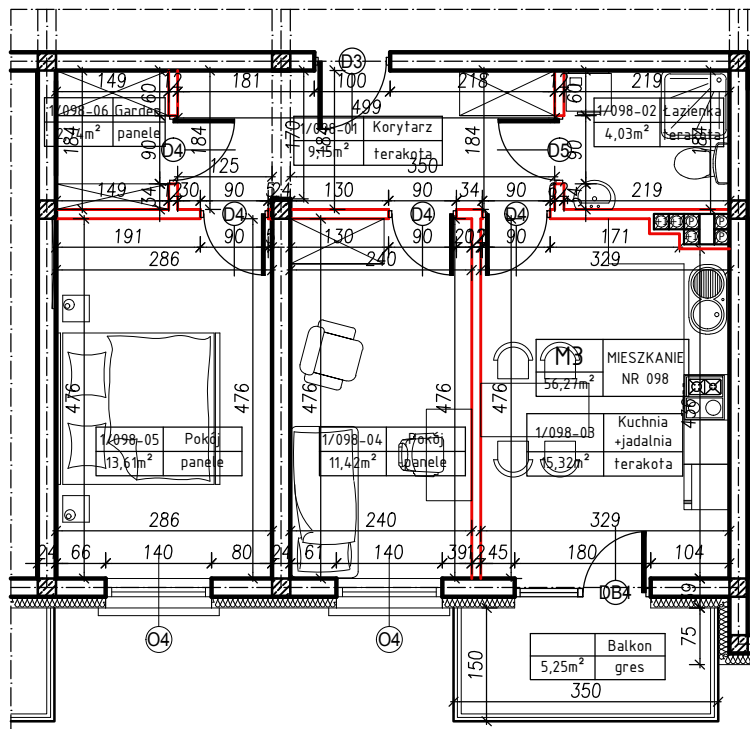

MERKURY GOŁAWSKI sp.j.
ul. Sidorska 53, 21-500 Biała Podlaska

BUDOWA BUDYNKU MIESZKALNEGO WIELORODZINNEGO
ul. Żeromskiego; 21-500 Biała Podlaska

M3	MIESZKANIE
56,27m ²	NR 098

KLATKA:
"D"

KONDYGNACJA:
I PIĘTRO

MIESZKANIE
nr 098

SKALA
1:100