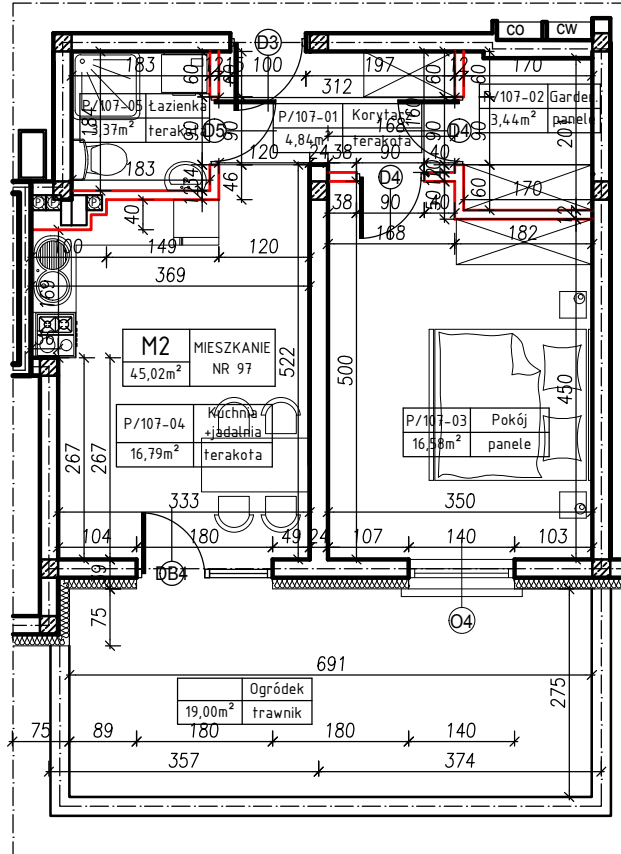

MERKURY GOŁAWSKI sp.j.  
ul. Sidorska 53, 21-500 Biała Podlaska

BUDOWA BUDYNKU MIESZKALNEGO WIELORODZINNEGO  
ul. Żeromskiego; 21-500 Biała Podlaska

M2	MIESZKANIE
45,02m <sup>2</sup>	NR 97

KLATKA:  
"D"

KONDYGNACJA:  
PARTER

MIESZKANIE  
nr 097

SKALA  
1:100