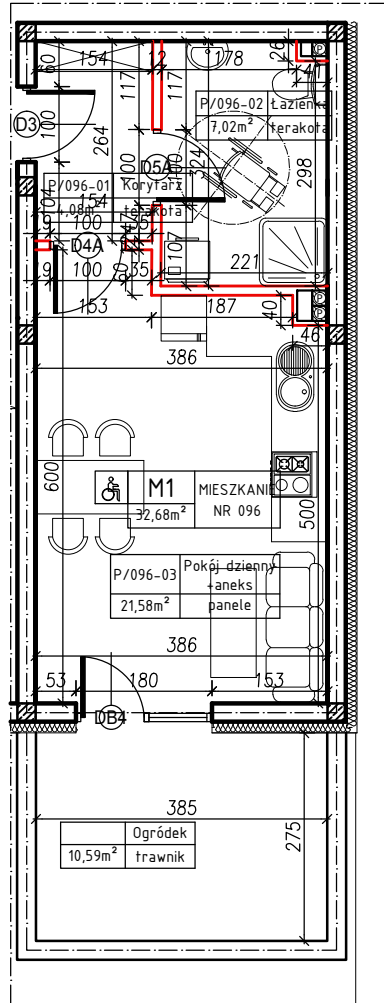

MERKURY GOŁAWSKI sp.j.
ul. Sidorska 53, 21-500 Biała Podlaska

BUDOWA BUDYNKU MIESZKALNEGO WIELORODZINNEGO
ul. Żeromskiego; 21-500 Biała Podlaska

M1	MIESZKANIE
32,68m ²	NR 096

KLATKA:
"D"

KONDYGNACJA:
PARTER

MIESZKANIE
nr 096

SKALA
1:100