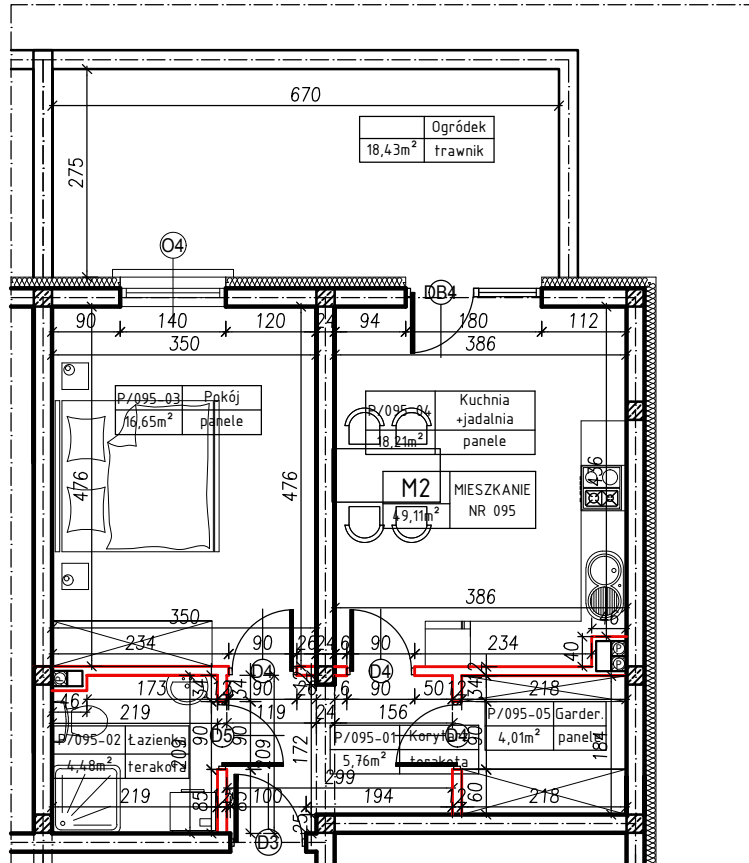

MERKURY GOŁAWSKI sp.j.  
ul. Sidorska 53, 21-500 Biała Podlaska

BUDOWA BUDYNKU MIESZKALNEGO WIELORODZINNEGO  
ul. Żeromskiego; 21-500 Biała Podlaska

M2	MIESZKANIE
49,11m <sup>2</sup>	NR 095

KLATKA:  
"D"

KONDYGNACJA:  
PARTER

MIESZKANIE  
nr 095

SKALA  
1:100