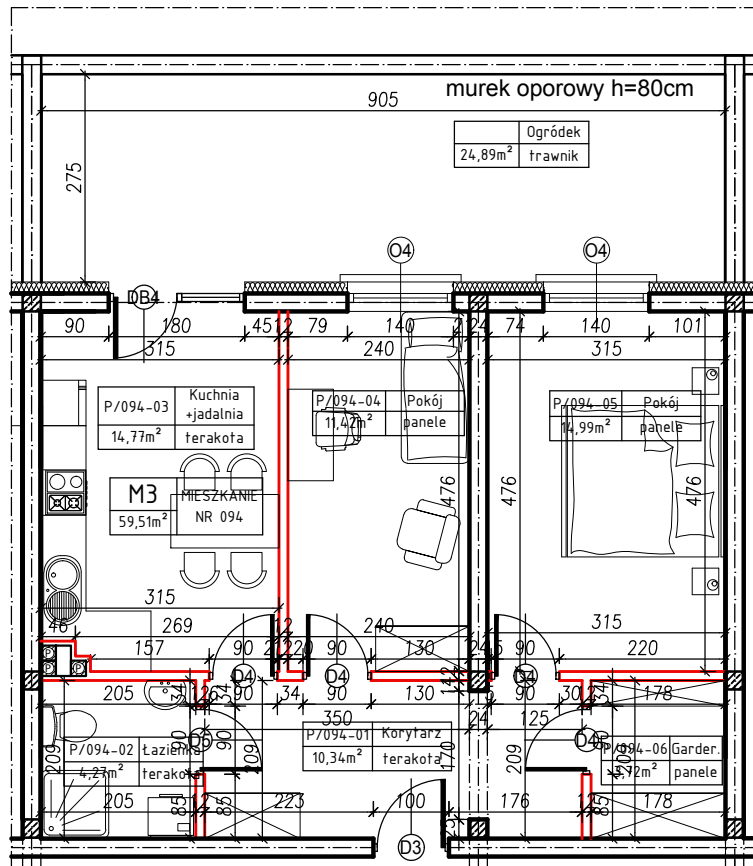

MERKURY GOŁAWSKI sp.j.
ul. Sidorska 53, 21-500 Biała Podlaska

BUDOWA BUDYNKU MIESZKALNEGO WIELORODZINNEGO
ul. Żeromskiego; 21-500 Biała Podlaska

M3	MIESZKANIE
59,51m ²	NR 094

KLATKA:
"D"

KONDYGNACJA:
PARTER

MIESZKANIE
nr 094

SKALA
1:100