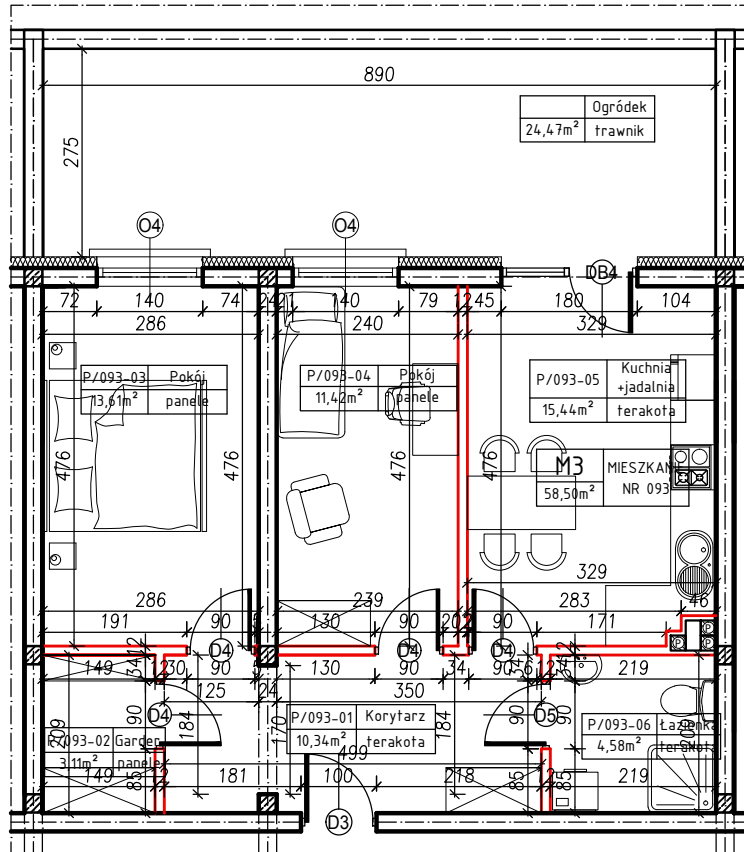

MERKURY GOŁAWSKI sp.j.
ul. Sidorska 53, 21-500 Biała Podlaska

BUDOWA BUDYNKU MIESZKALNEGO WIELORODZINNEGO
ul. Żeromskiego; 21-500 Biała Podlaska

M3	MIESZKANIE
58,50m ²	NR 093

KLATKA:
"D"

KONDYGNACJA:
PARTER

MIESZKANIE
nr 093

SKALA
1:100