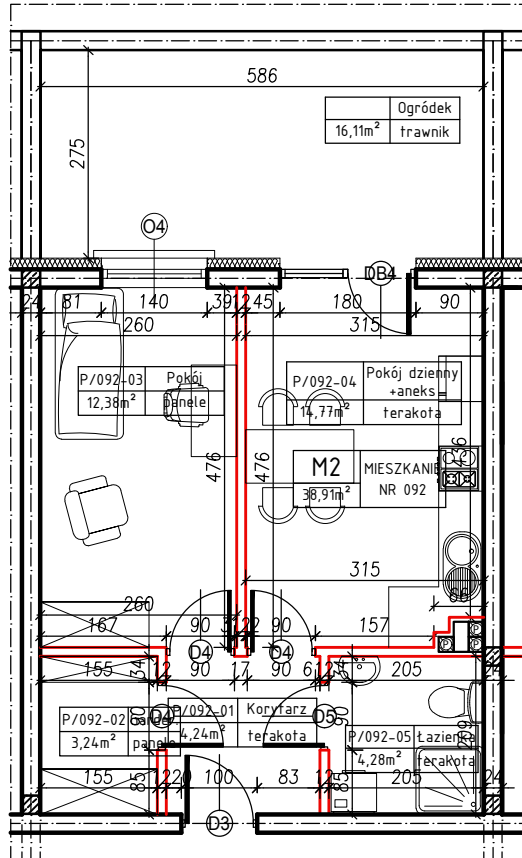

MERKURY GOŁAWSKI sp.j.
ul. Sidorska 53, 21-500 Biała Podlaska

BUDOWA BUDYNKU MIESZKALNEGO WIELORODZINNEGO
ul. Żeromskiego; 21-500 Biała Podlaska

M2	MIESZKANIE
38,91m ²	NR 092

KLATKA:
"D"

KONDYGNACJA:
PARTER

MIESZKANIE
nr 092

SKALA
1:100