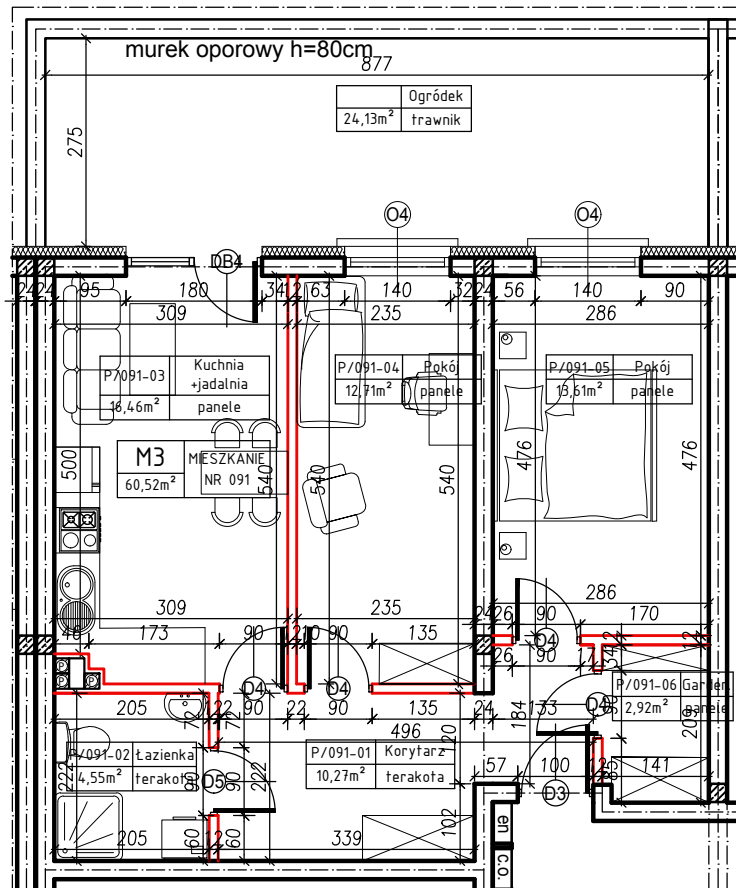

MERKURY GOŁAWSKI sp.j.
ul. Sidorska 53, 21-500 Biała Podlaska

BUDOWA BUDYNKU MIESZKALNEGO WIELORODZINNEGO
ul. Żeromskiego; 21-500 Biała Podlaska

M3	MIESZKANIE
60,52m ²	NR 091

KLATKA:
"D"

KONDYGNACJA:
PARTER

MIESZKANIE
nr 091

SKALA
1:100