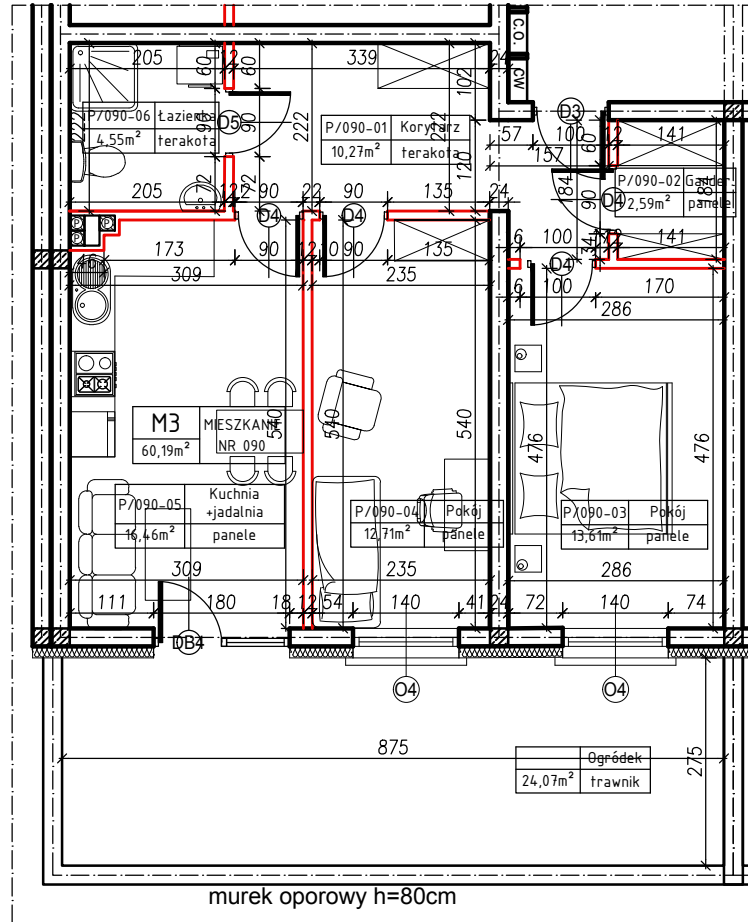

MERKURY GOŁAWSKI sp.j.
ul. Sidorska 53, 21-500 Biała Podlaska

BUDOWA BUDYNKU MIESZKALNEGO WIELORODZINNEGO
ul. Żeromskiego; 21-500 Biała Podlaska

M3	MIESZKANIE
60,19m ²	NR 090

KLATKA:
"D"

KONDYGNACJA:
PARTER

MIESZKANIE
nr 090

SKALA
1:100