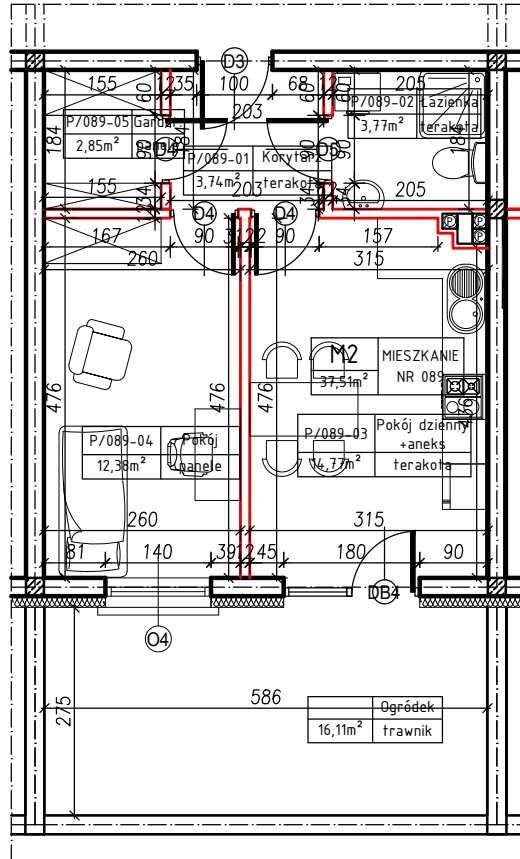

MERKURY GOŁAWSKI sp.j.
ul. Sidorska 53, 21-500 Biała Podlaska

BUDOWA BUDYNKU MIESZKALNEGO WIELORODZINNEGO
ul. Żeromskiego; 21-500 Biała Podlaska

| | |
|---------------------|------------|
| M2 | MIESZKANIE |
| 37,51m ² | NR 089 |

KLATKA:
"D"

KONDYGNACJA:
PARTER

MIESZKANIE
nr 089

SKALA
1:100