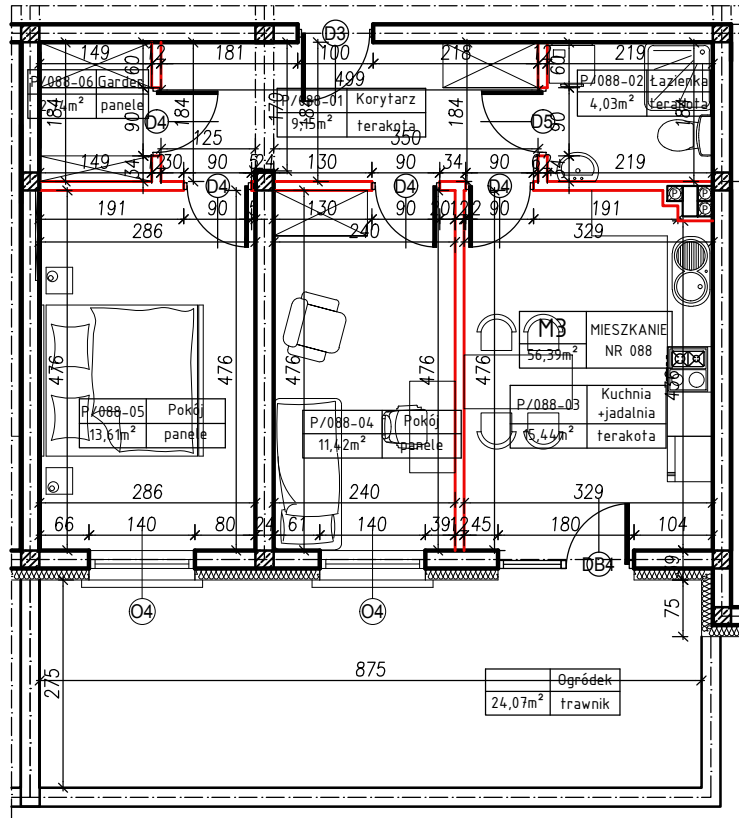

MERKURY GOŁAWSKI sp.j.
ul. Sidorska 53, 21-500 Biała Podlaska

BUDOWA BUDYNKU MIESZKALNEGO WIELORODZINNEGO
ul. Żeromskiego; 21-500 Biała Podlaska

M3	MIESZKANIE
56,39m ²	NR 088

KLATKA:
"D"

KONDYGNACJA:
PARTER

MIESZKANIE
nr 088

SKALA
1:100