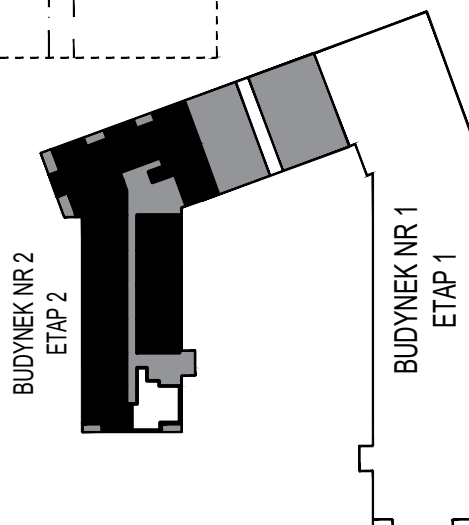

MERKURY GOŁAWSKI Sp.j

ul. Sidorska 53 21-500 Biała Podlaska

BUDOWA BUDYNKU WIELORODZINNEGO Z USŁUGAMI - etap 2
ul. Armii Krajowej Biała Podlaska

NR mieszk.8
pow. 58,15m²

POWIERZCHNIA	KONDYGNACJA	MIESZKANIE NR	SKALA	
58,15 m ²	PIĘTRO 1	8	1:100	