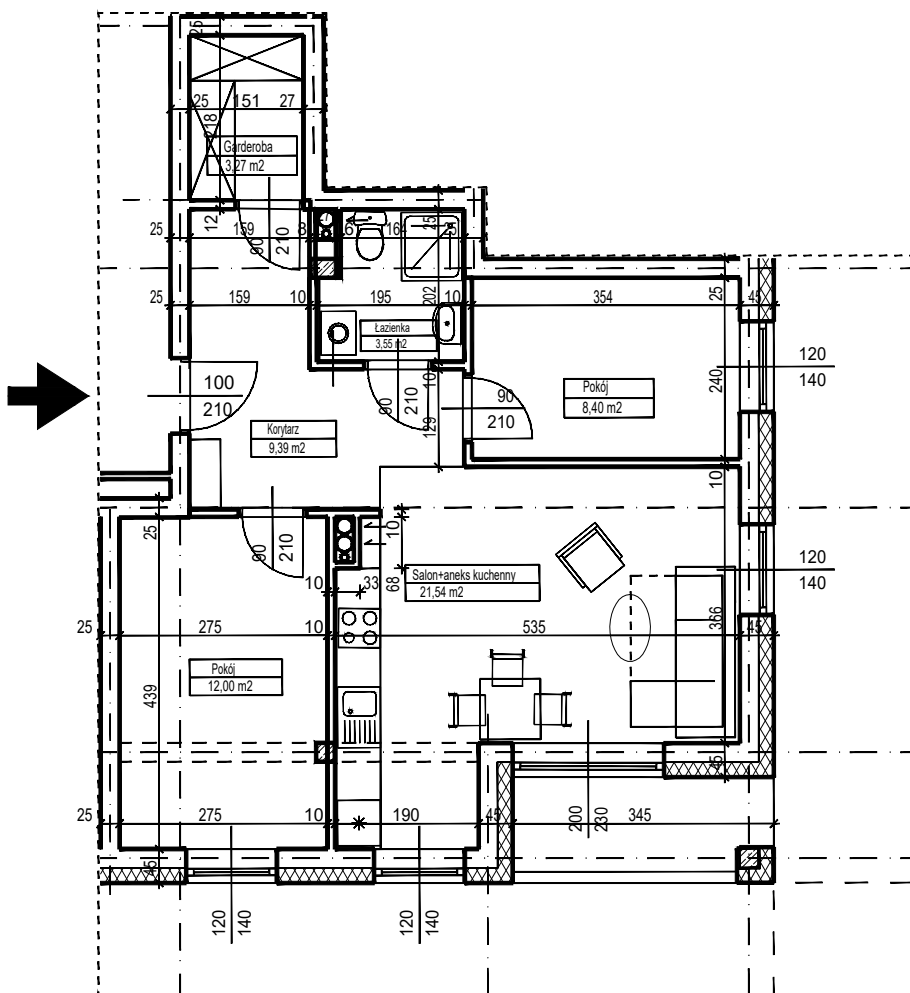

MERKURY GOŁAWSKI Sp.j

ul. Sidorska 53 21-500 Biała Podlaska

BUDOWA BUDYNKU WIELORODZINNEGO Z USŁUGAMI - etap 2
ul. Armii Krajowej Biała Podlaska

NR mieszk.8
pow. 58,15m²

POWIERZCHNIA	KONDYGNACJA	MIESZKANIE NR	SKALA	
58,15 m ²	PIĘTRO 1	8	1:100	