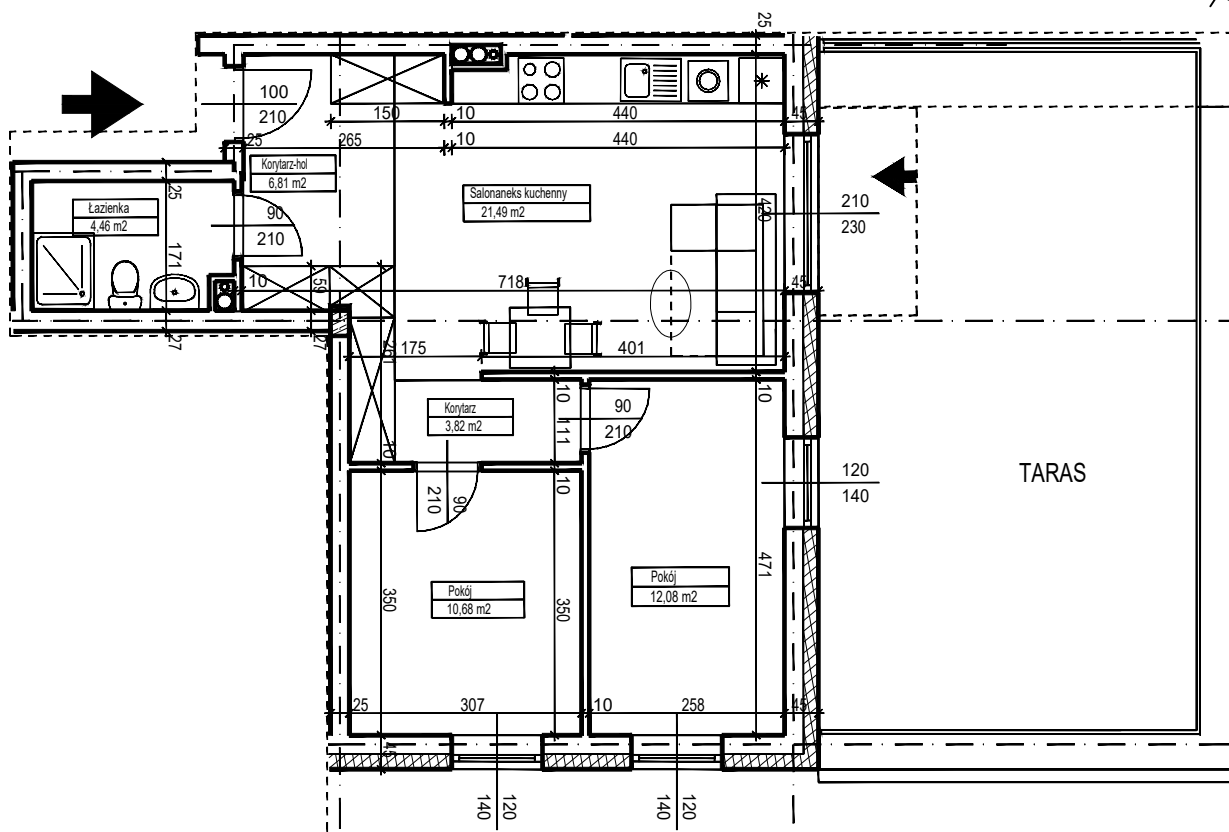

MERKURY GOŁAWSKI Sp.j

ul. Sidorska 53 21-500 Biała Podlaska

BUDOWA BUDYNKU WIELORODZINNEGO Z USŁUGAMI - etap 2
ul. Armii Krajowej Biała Podlaska

NR mieszk.48

pow. 59,34m²

POWIERZCHNIA	KONDYGNACJA	MIESZKANIE NR	SKALA	
59,34 m ²	PIĘTRO 1	48	1:100	