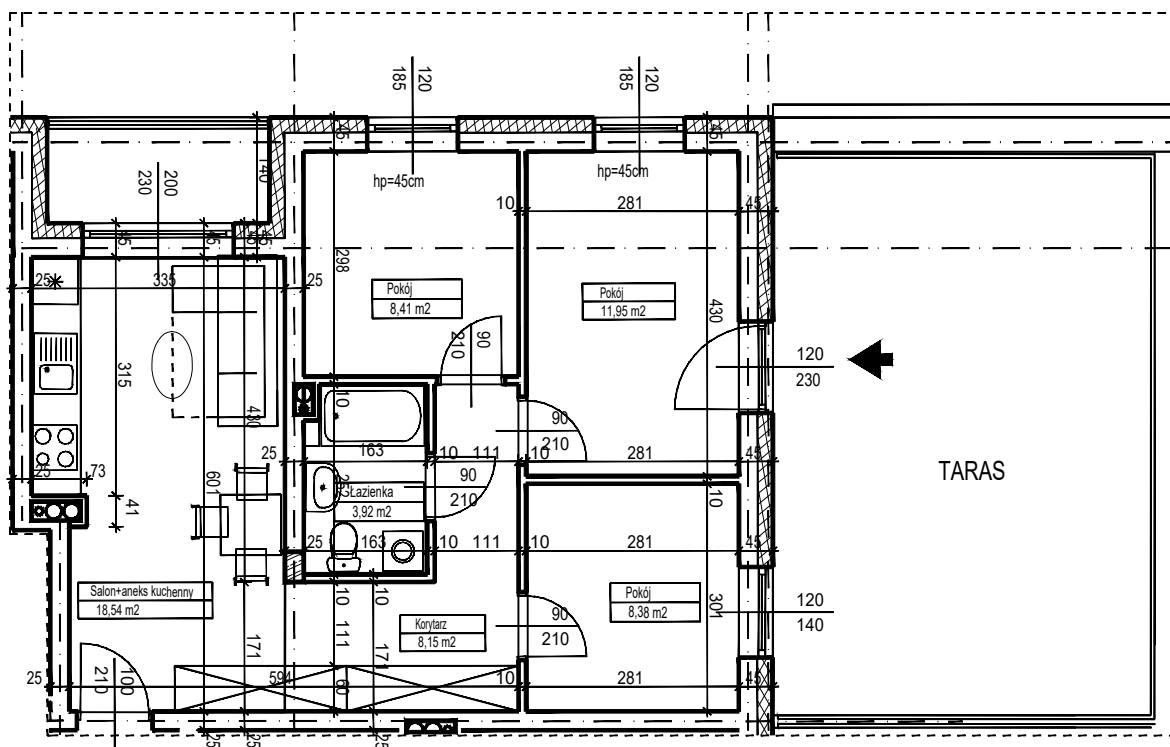

MERKURY GOŁAWSKI Sp.j

ul. Sidorska 53 21-500 Biała Podlaska

BUDOWA BUDYNKU WIELORODZINNEGO Z USŁUGAMI - etap 2
ul. Armii Krajowej Biała Podlaska

↑

NR mieszk.47
pow. 59,35m ²

POWIERZCHNIA	KONDYGNACJA	MIESZKANIE NR	SKALA
59,35 m ²	PIĘTRO 1	47	1:100