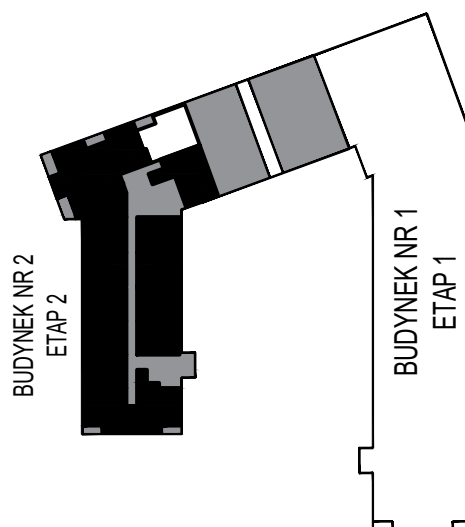

MERKURY GOŁAWSKI Sp.j

ul. Sidorska 53 21-500 Biała Podlaska

BUDOWA BUDYNKU WIELORODZINNEGO Z USŁUGAMI - etap 2
ul. Armii Krajowej Biała Podlaska

↑

NR mieszk.47
pow. 59,35m ²

POWIERZCHNIA	KONDYGNACJA	MIESZKANIE NR	SKALA
59,35 m ²	PIĘTRO 1	47	1:100