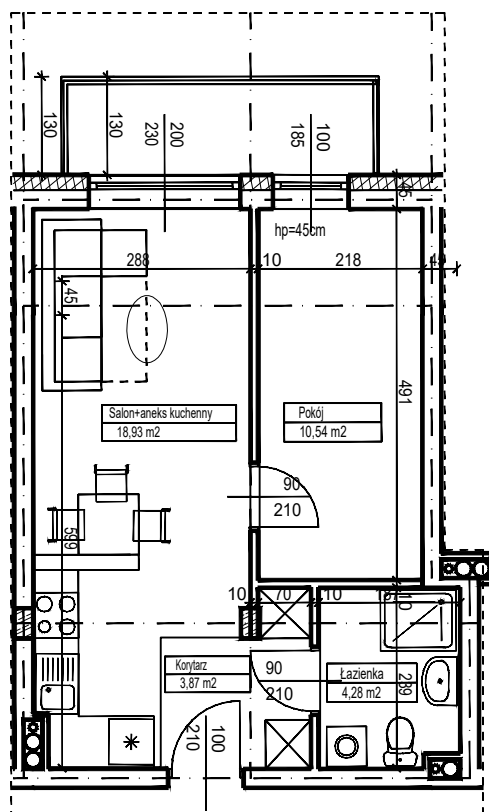

MERKURY GOŁAWSKI Sp.j

ul. Sidorska 53 21-500 Biała Podlaska

BUDOWA BUDYNKU WIELORODZINNEGO Z USŁUGAMI - etap 2
ul. Armii Krajowej Biała Podlaska

NR mieszk.46
pow. 37,62m²

POWIERZCHNIA	KONDYGNACJA	MIESZKANIE NR	SKALA	
37,62 m ²	PIĘTRO 1	46	1:100	