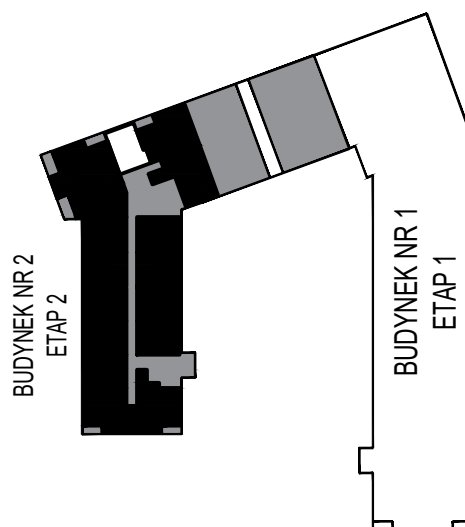

MERKURY GOŁAWSKI Sp.j

ul. Sidorska 53 21-500 Biała Podlaska

BUDOWA BUDYNKU WIELORODZINNEGO Z USŁUGAMI - etap 2
ul. Armii Krajowej Biała Podlaska

NR mieszk.46
pow. 37,62m²

POWIERZCHNIA	KONDYGNACJA	MIESZKANIE NR	SKALA	
37,62 m ²	PIĘTRO 1	46	1:100	