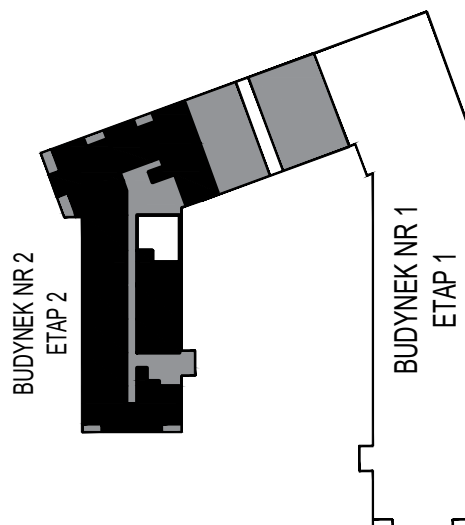

MERKURY GOŁAWSKI Sp.j

ul. Sidorska 53 21-500 Biała Podlaska

BUDOWA BUDYNKU WIELORODZINNEGO Z USŁUGAMI - etap 2
ul. Armii Krajowej Biała Podlaska

NR mieszk.40
pow. 50,25m²

POWIERZCHNIA	KONDYGNACJA	MIESZKANIE NR	SKALA
50,25 m ²	PIĘTRO 1	40	1:100