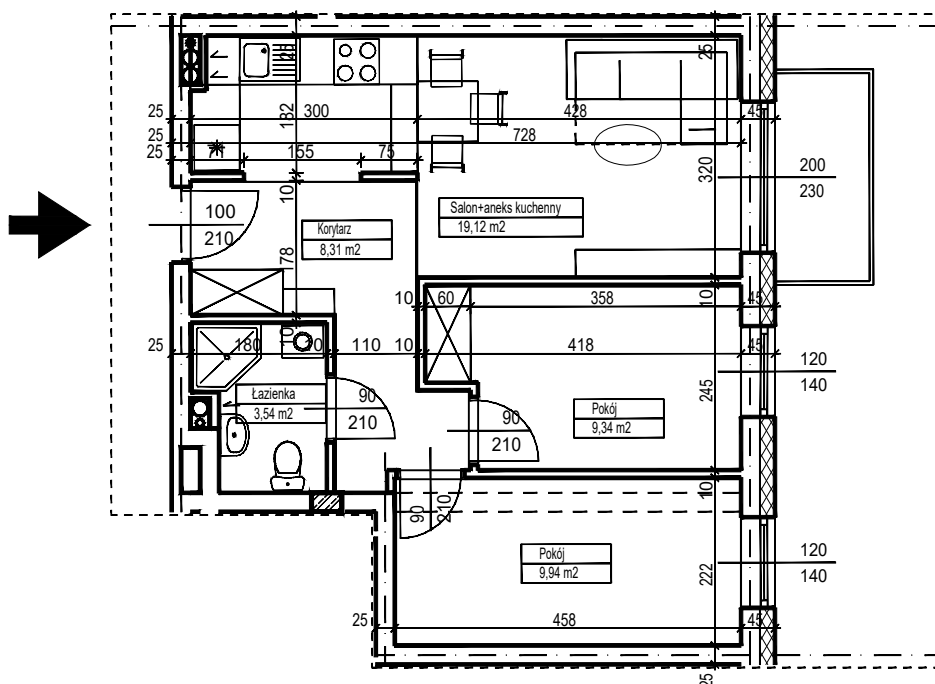

MERKURY GOŁAWSKI Sp.j

ul. Sidorska 53 21-500 Biała Podlaska

BUDOWA BUDYNKU WIELORODZINNEGO Z USŁUGAMI - etap 2
ul. Armii Krajowej Biała Podlaska

NR mieszk.40
pow. 50,25m²

POWIERZCHNIA	KONDYGNACJA	MIESZKANIE NR	SKALA
50,25 m ²	PIĘTRO 1	40	1:100