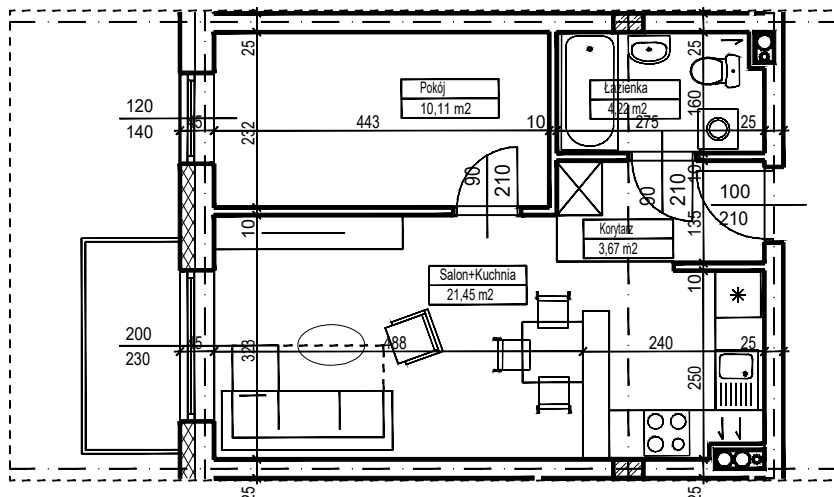

MERKURY GOŁAWSKI Sp.j

ul. Sidorska 53 21-500 Biała Podlaska

BUDOWA BUDYNKU WIELORODZINNEGO Z USŁUGAMI - etap 2
ul. Armii Krajowej Biała Podlaska

NR mieszk. 10
pow. 39,45m²

POWIERZCHNIA	KONDYGNACJA	MIESZKANIE NR	SKALA
39,45 m ²	PIĘTRO 1	10	1:100