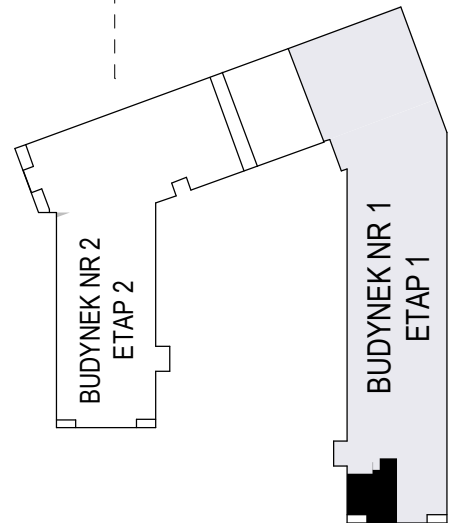

MERKURY GOŁAWSKI Sp.j  
ul. Sidorska 53 21-500 Biała Podlaska

BUDOWA BUDYNKU WIELORODZINNEGO Z USŁUGAMI - etap 1  
Biała Podlaska ul. Armii Krajowej / ul. Lipowa

identyfikatory działek: 066101\_1.0002.AR\_33.437/11 066101\_1.0002.AR\_33.436/12  
AR\_33.435/6, 066101\_1.0002.AR\_33.434/5.1.0002\_066101

Bud.NR1	Klatka B
<b>NR mieszk.86</b>	
pow. 58,19m2	

POWIERZCHNIA  
**58,19m<sup>2</sup>**

KONDYGNACJA  
**PIĘTRO II**

MIESZKANIE  
NR  
**96**

**1:100**  
**ETAP 1**

PRACOWNIA  
 **PROJEKT**  
DOROSZ & KOPYTIUK