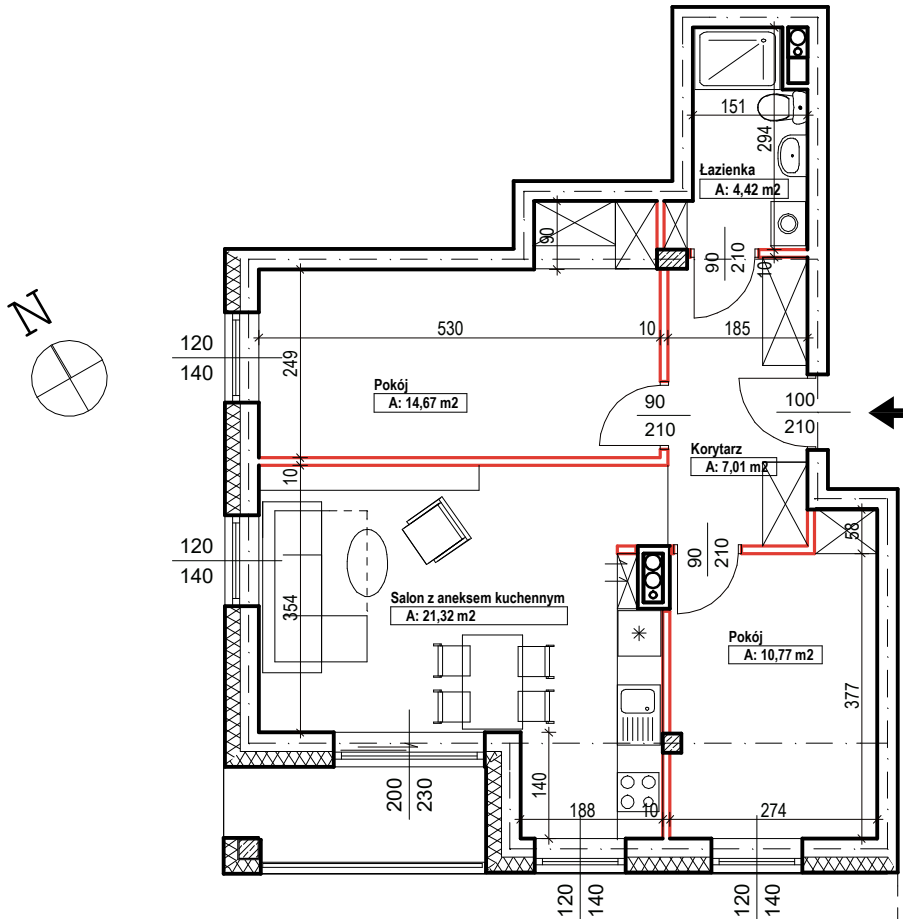

MERKURY GOŁAWSKI Sp.j  
ul. Sidorska 53 21-500 Biała Podlaska

BUDOWA BUDYNKU WIELORODZINNEGO Z USŁUGAMI - etap 1  
Biała Podlaska ul. Armii Krajowej / ul. Lipowa

identyfikatory działek: 066101\_1.0002.AR\_33.437/11 066101\_1.0002.AR\_33.436/12  
AR\_33.435/6, 066101\_1.0002.AR\_33.434/5.1.0002\_066101

Bud.NR1	Klatka B
<b>NR mieszk.86</b>	
pow. 58,19m2	

POWIERZCHNIA  
**58,19m<sup>2</sup>**

KONDYGNACJA  
**PIĘTRO II**

MIESZKANIE  
NR  
**96**

**1:100**  
**ETAP 1**

PRACOWNIA  
 **PROJEKT**  
DOROSZ & KOPYTIUK