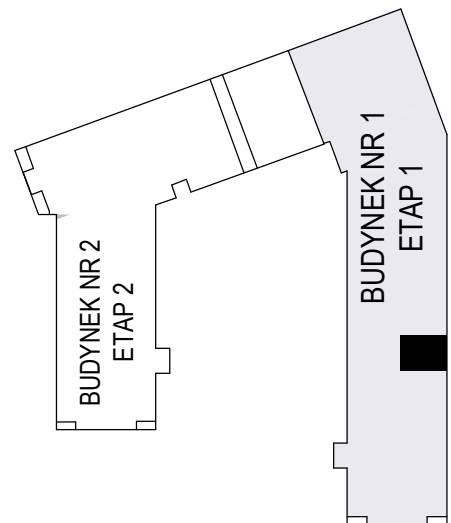

MERKURY GOŁAWSKI Sp.j
ul. Sidorska 53 21-500 Biała Podlaska

BUDOWA BUDYNKU WIELORODZINNEGO Z USŁUGAMI - etap 1
Biała Podlaska ul. Armii Krajowej / ul. Lipowa

identyfikatory działek: 066101_1.0002.AR_33.437/11 066101_1.0002.AR_33.436/12
AR_33.435/6, 066101_1.0002.AR_33.434/5.1.0002_066101

Bud.NR1	Klatka B
NR mieszk.90	
pow. 39,73m ²	

POWIERZCHNIA
39,73m²

KONDYGNACJA
PIĘTRO II

MIESZKANIE
NR
90

1:100
ETAP 1

PRACOWNIA
 **PROJEKT**
DOROSZ & KOPYTIUK