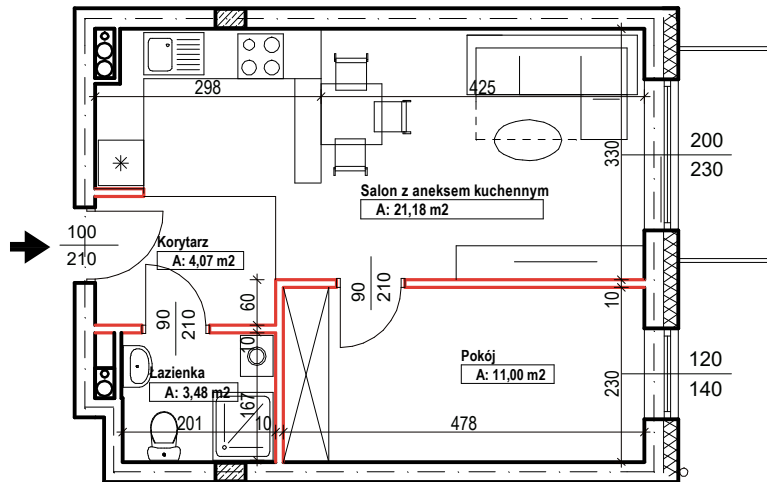

MERKURY GOŁAWSKI Sp.j
ul. Sidorska 53 21-500 Biała Podlaska

BUDOWA BUDYNKU WIELORODZINNEGO Z USŁUGAMI - etap 1
Biała Podlaska ul. Armii Krajowej / ul. Lipowa

identyfikatory działek: 066101_1.0002.AR_33.437/11 066101_1.0002.AR_33.436/12
AR_33.435/6, 066101_1.0002.AR_33.434/5.1.0002_066101

Bud.NR1	Klatka B
NR mieszk.90	
pow. 39,73m ²	

POWIERZCHNIA
39,73m²

KONDYGNACJA
PIĘTRO II

MIESZKANIE
NR
90

1:100
ETAP 1

PRACOWNIA
 **PROJEKT**
DOROSZ & KOPYTIUK