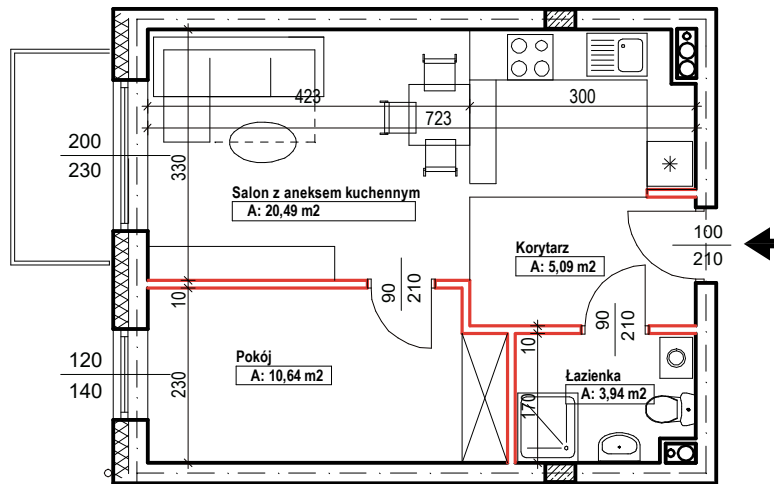

MERKURY GOŁAWSKI Sp.j
ul. Sidorska 53 21-500 Biała Podlaska

BUDOWA BUDYNKU WIELORODZINNEGO Z USŁUGAMI - etap 1
Biała Podlaska ul. Armii Krajowej / ul. Lipowa

identyfikatory działek: 066101_1.0002.AR_33.437/11 066101_1.0002.AR_33.436/12
AR_33.435/6, 066101_1.0002.AR_33.434/5.1.0002_066101

Bud.NR1	Klatka B
NR mieszk.89	
pow. 40,16m ²	

POWIERZCHNIA

40,16m²

KONDYGNACJA

PIĘTRO II

MIESZKANIE

NR
89

1:100
ETAP 1