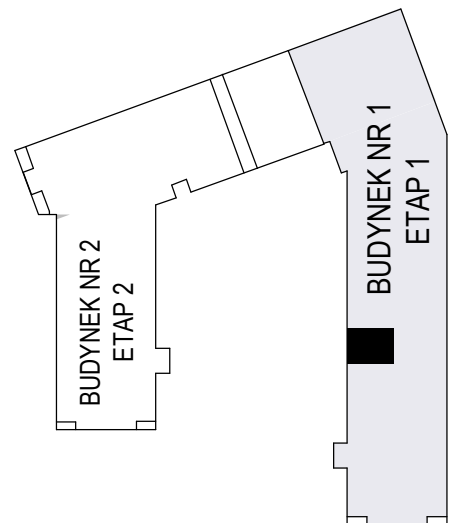

MERKURY GOŁAWSKI Sp.j
ul. Sidorska 53 21-500 Biała Podlaska

BUDOWA BUDYNKU WIELORODZINNEGO Z USŁUGAMI - etap 1
Biała Podlaska ul. Armii Krajowej / ul. Lipowa

identyfikatory działek: 066101_1.0002.AR_33.437/11 066101_1.0002.AR_33.436/12
AR_33.435/6, 066101_1.0002.AR_33.434/5.1.0002_066101

Bud.NR1	Klatka B
NR mieszk.89	
pow. 40,16m ²	

POWIERZCHNIA

40,16m²

KONDYGNACJA

PIĘTRO II

MIESZKANIE

NR
89

1:100
ETAP 1