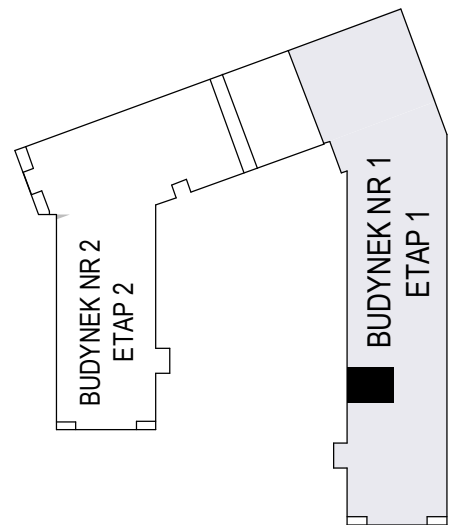

MERKURY GOŁAWSKI Sp.j
ul. Sidorska 53 21-500 Biała Podlaska

BUDOWA BUDYNKU WIELORODZINNEGO Z USŁUGAMI - etap 1
Biała Podlaska ul. Armii Krajowej / ul. Lipowa

identyfikatory działek: 066101_1.0002.AR_33.437/11 066101_1.0002.AR_33.436/12
AR_33.435/6, 066101_1.0002.AR_33.434/5.1.0002_066101

Bud.NR1	Klatka B
NR mieszk.87	
pow. 39,24m ²	

POWIERZCHNIA

39,24m²

KONDYGNACJA

PIĘTRO II

MIESZKANIE
NR

87

1:100
ETAP 1