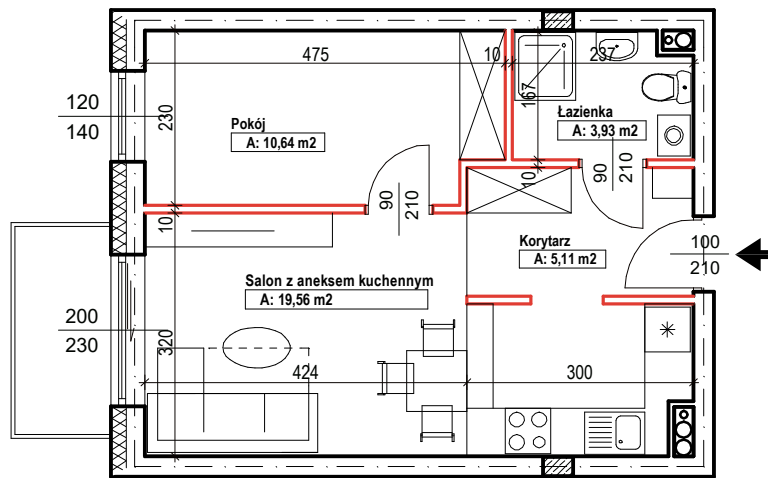

Bud.NR1	Klatka B
NR mieszk.87	
pow. 39,24m ²	

POWIERZCHNIA

39,24m²

KONDYGNACJA

PIĘTRO II

MIESZKANIE
NR

87

1:100
ETAP 1