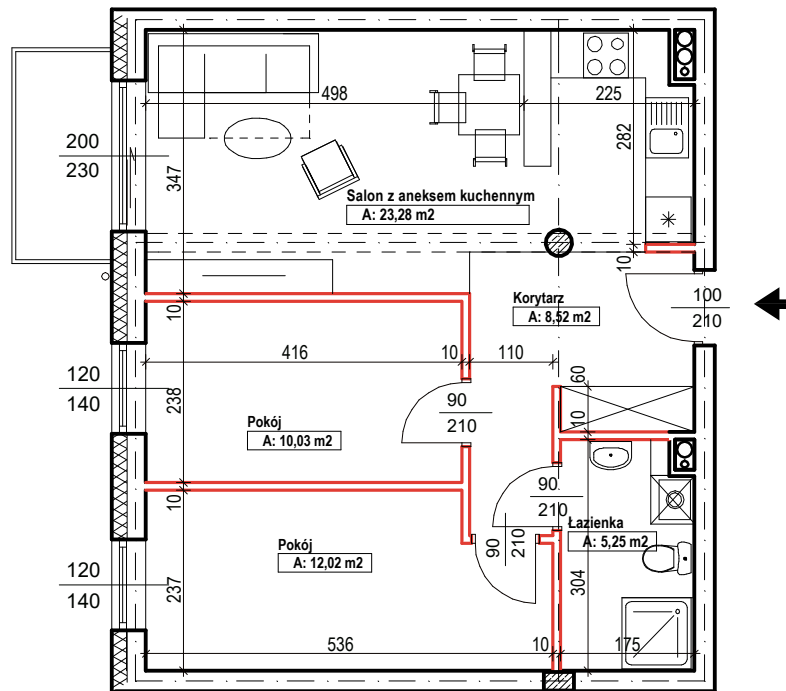

Bud.NR1	Klatka A
NR mieszk.33	
pow. 59,10m ²	

POWIERZCHNIA

59,10m²

KONDYGNACJA

PIĘTRO II

MIESZKANIE

NR
33

1:100
ETAP 1