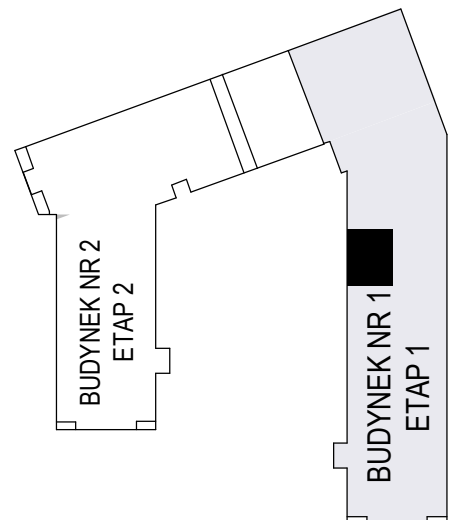

MERKURY GOŁAWSKI Sp.j
ul. Sidorska 53 21-500 Biała Podlaska

BUDOWA BUDYNKU WIELORODZINNEGO Z USŁUGAMI - etap 1
Biała Podlaska ul. Armii Krajowej / ul. Lipowa

identyfikatory działek: 066101_1.0002.AR_33.437/11 066101_1.0002.AR_33.436/12
AR_33.435/6, 066101_1.0002.AR_33.434/5.1.0002_066101

Bud.NR1	Klatka A
NR mieszk.33	
pow. 59,10m ²	

POWIERZCHNIA

59,10m²

KONDYGNACJA

PIĘTRO II

MIESZKANIE

NR
33

1:100
ETAP 1