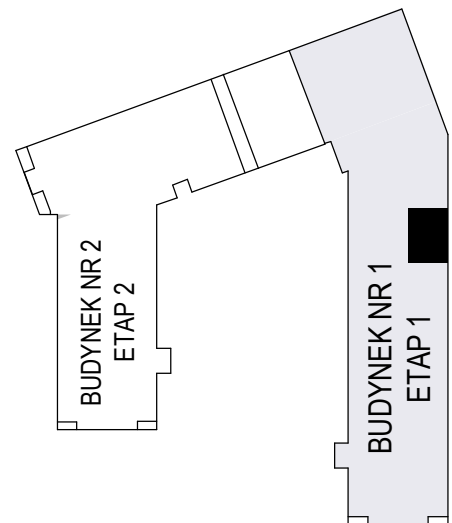

MERKURY GOŁAWSKI Sp.j
ul. Sidorska 53 21-500 Biała Podlaska

BUDOWA BUDYNKU WIELORODZINNEGO Z USŁUGAMI - etap 1
Biała Podlaska ul. Armii Krajowej / ul. Lipowa

identyfikatory działek: 066101_1.0002.AR_33.437/11 066101_1.0002.AR_33.436/12
AR_33.435/6, 066101_1.0002.AR_33.434/5.1.0002_066101

Bud.NR1 Klatka A
NR mieszk.32
pow. 58,55m²

POWIERZCHNIA
58,55m²

KONDYGNACJA
PIĘTRO II

MIESZKANIE
NR
32

1:100
ETAP 1

PRACOWNIA
PROJEKT
DOROSZ & KOPYTIUK