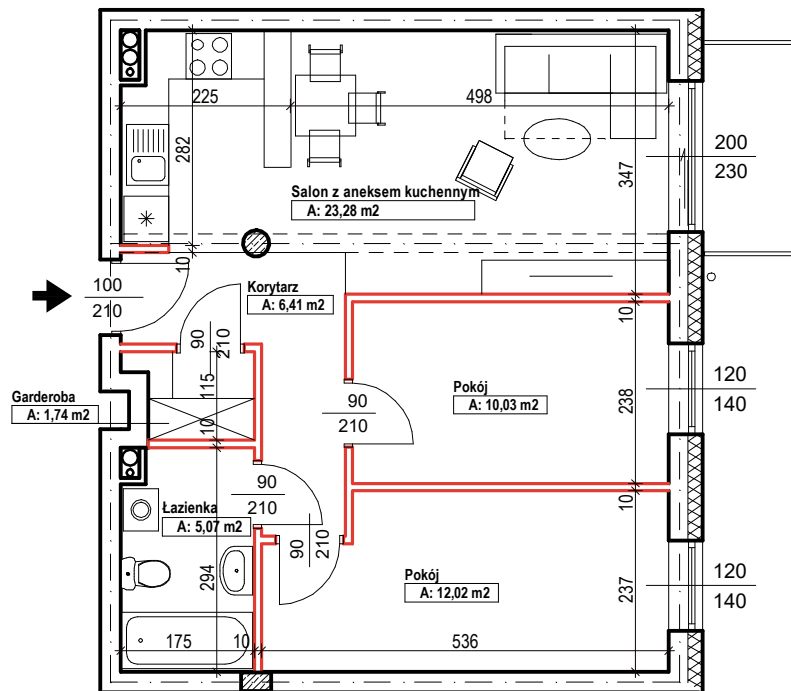

Bud.NR1 Klatka A
NR mieszk.32
pow. 58,55m²

POWIERZCHNIA
58,55m²

KONDYGNACJA
PIĘTRO II

MIESZKANIE
NR
32

1:100
ETAP 1

PRACOWNIA
PROJEKT
DOROSZ & KOPYTIUK