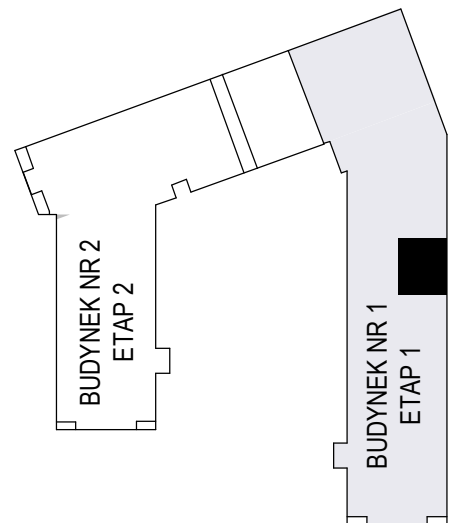

MERKURY GOŁAWSKI Sp.j
ul. Sidorska 53 21-500 Biała Podlaska

BUDOWA BUDYNKU WIELORODZINNEGO Z USŁUGAMI - etap 1
Biała Podlaska ul. Armii Krajowej / ul. Lipowa

identyfikatory działek: 066101_1.0002.AR_33.437/11 066101_1.0002.AR_33.436/12
AR_33.435/6, 066101_1.0002.AR_33.434/5.1.0002_066101

Bud.NR1 | Klatka A
NR mieszk.31
pow. 58,20m²

POWIERZCHNIA
58,20m²

KONDYGNACJA
PIĘTRO II

MIESZKANIE
NR
31

1:100
ETAP 1

PRACOWNIA
 **PROJEKT**
DOROSZ & KOPYTIUK