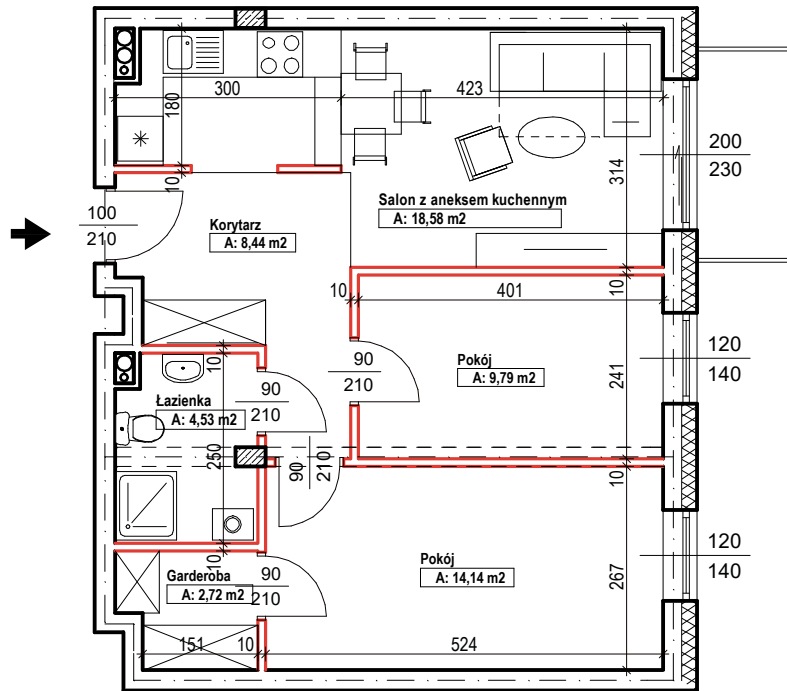

Bud.NR1 | Klatka A
NR mieszk.31
pow. 58,20m²

POWIERZCHNIA
58,20m²

KONDYGNACJA
PIĘTRO II

MIESZKANIE
NR
31

1:100
ETAP 1

PRACOWNIA
 **PROJEKT**
DOROSZ & KOPYTIUK