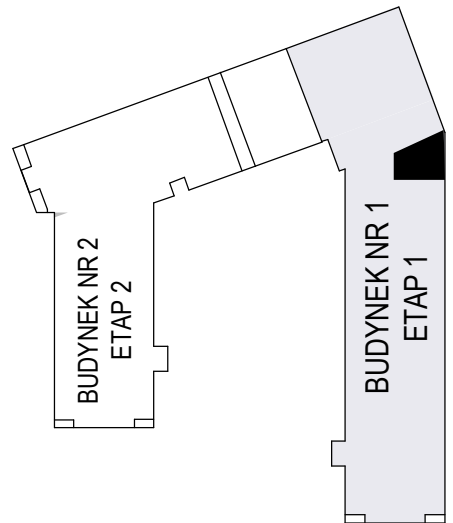

MERKURY GOŁAWSKI Sp.j
ul. Sidorska 53 21-500 Biała Podlaska

BUDOWA BUDYNKU WIELORODZINNEGO Z USŁUGAMI - etap 1
Biała Podlaska ul. Armii Krajowej / ul. Lipowa

identyfikatory działek: 066101_1.0002.AR_33.437/11 066101_1.0002.AR_33.436/12
AR_33.435/6, 066101_1.0002.AR_33.434/5.1.0002_066101

Bud.NR1	Klatka A
NR mieszk.29	
pow. 39,48m ²	

POWIERZCHNIA

39,48m²

KONDYGNACJA

PIĘTRO II

MIESZKANIE

NR
29

1:100
ETAP 1