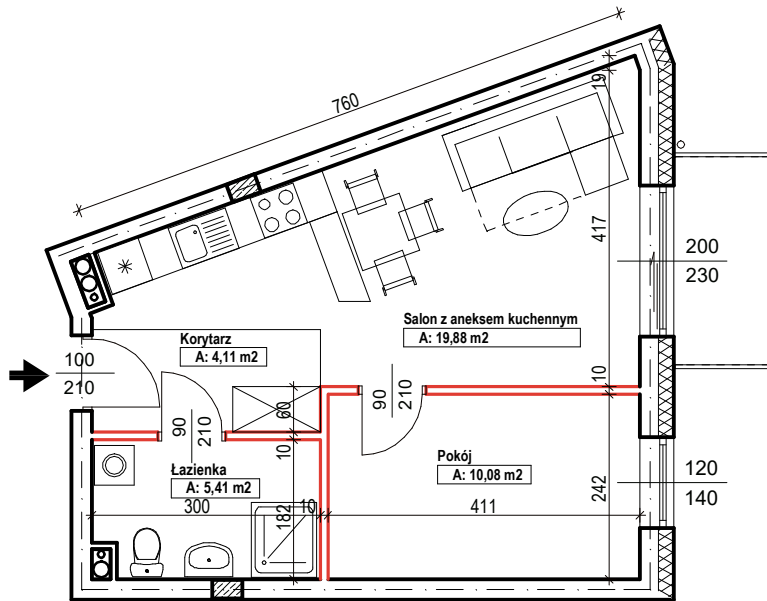

MERKURY GOŁAWSKI Sp.j
ul. Sidorska 53 21-500 Biała Podlaska

BUDOWA BUDYNKU WIELORODZINNEGO Z USŁUGAMI - etap 1
Biała Podlaska ul. Armii Krajowej / ul. Lipowa

identyfikatory działek: 066101_1.0002.AR_33.437/11 066101_1.0002.AR_33.436/12
AR_33.435/6, 066101_1.0002.AR_33.434/5.1.0002_066101

Bud.NR1	Klatka A
NR mieszk.29	
pow. 39,48m ²	

POWIERZCHNIA

39,48m²

KONDYGNACJA

PIĘTRO II

MIESZKANIE

NR
29

1:100
ETAP 1