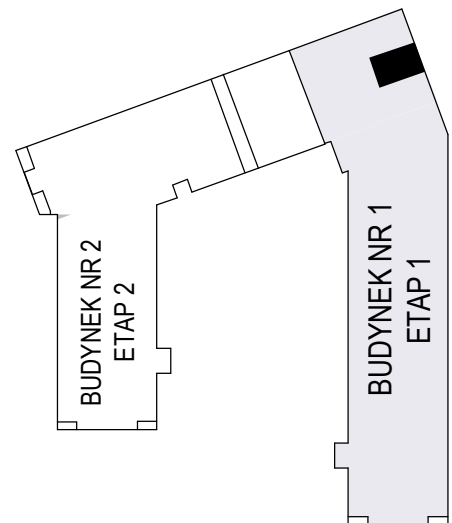

MERKURY GOŁAWSKI Sp.j
ul. Sidorska 53 21-500 Biała Podlaska

BUDOWA BUDYNKU WIELORODZINNEGO Z USŁUGAMI - etap 1
Biała Podlaska ul. Armii Krajowej / ul. Lipowa

identyfikatory działek: 066101_1.0002.AR_33.437/11 066101_1.0002.AR_33.436/12
AR_33.435/6, 066101_1.0002.AR_33.434/5.1.0002_066101

Bud.NR1	Klatka A
NR mieszk.27	
pow. 46,25m ²	

POWIERZCHNIA

46,25m²

KONDYGNACJA

PIĘTRO II

MIESZKANIE
NR

27

1:100
ETAP 1