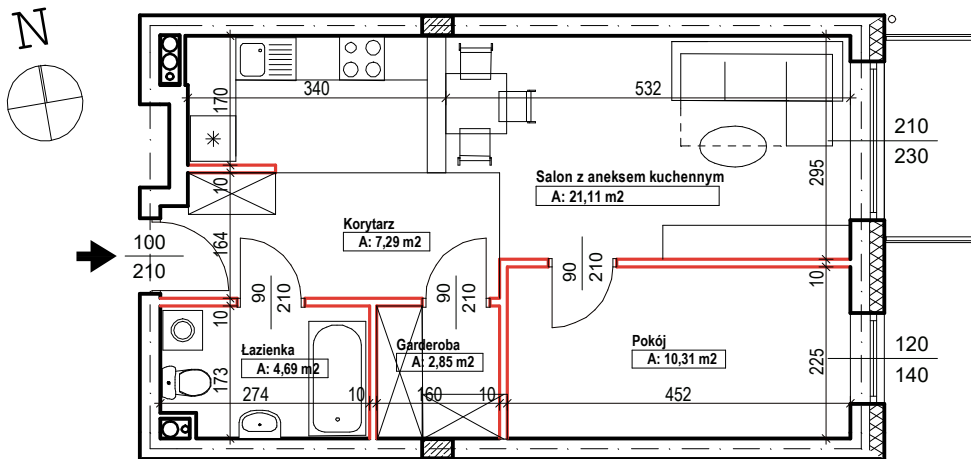

Bud.NR1	Klatka A
NR mieszk.27	
pow. 46,25m ²	

POWIERZCHNIA

46,25m²

KONDYGNACJA

PIĘTRO II

MIESZKANIE
NR

27

1:100
ETAP 1