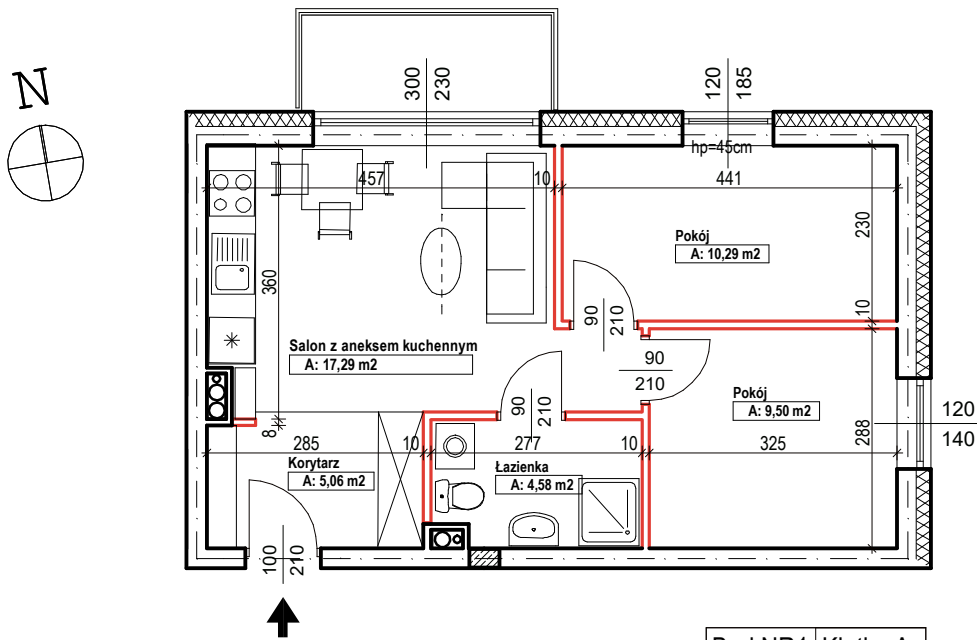

Bud.NR1	Klatka A
NR mieszcz.25	
pow. 46,72m ²	

POWIERZCHNIA
46,72m²

KONDYGNACJA
PIĘTRO II

MIESZKANIE
NR
25

1:100
ETAP 1

PRACOWNIA
 **PROJEKT**
DOROSZ & KOPYTÓW