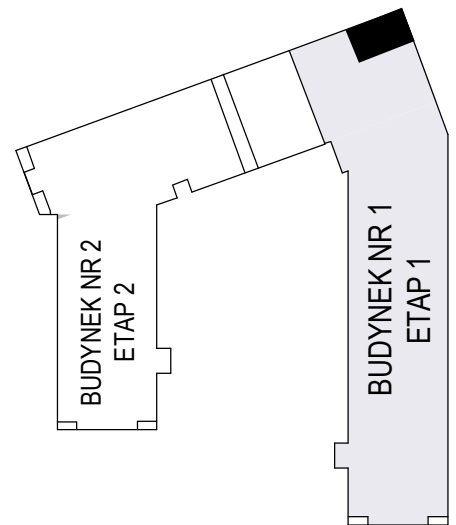

MERKURY GOŁAWSKI Sp.j
ul. Sidorska 53 21-500 Biała Podlaska

BUDOWA BUDYNKU WIELORODZINNEGO Z USŁUGAMI - etap 1
Biała Podlaska ul. Armii Krajowej / ul. Lipowa

identyfikatory działek: 066101_1.0002.AR_33.437/11 066101_1.0002.AR_33.436/12
AR_33.435/6, 066101_1.0002.AR_33.434/5.1.0002_066101

Bud.NR1	Klatka A
NR mieszcz.25	
pow. 46,72m ²	

POWIERZCHNIA
46,72m²

KONDYGNACJA
PIĘTRO II

MIESZKANIE
NR
25

1:100
ETAP 1

PRACOWNIA
 **PROJEKT**
DOROSZ & KOPYTÓW