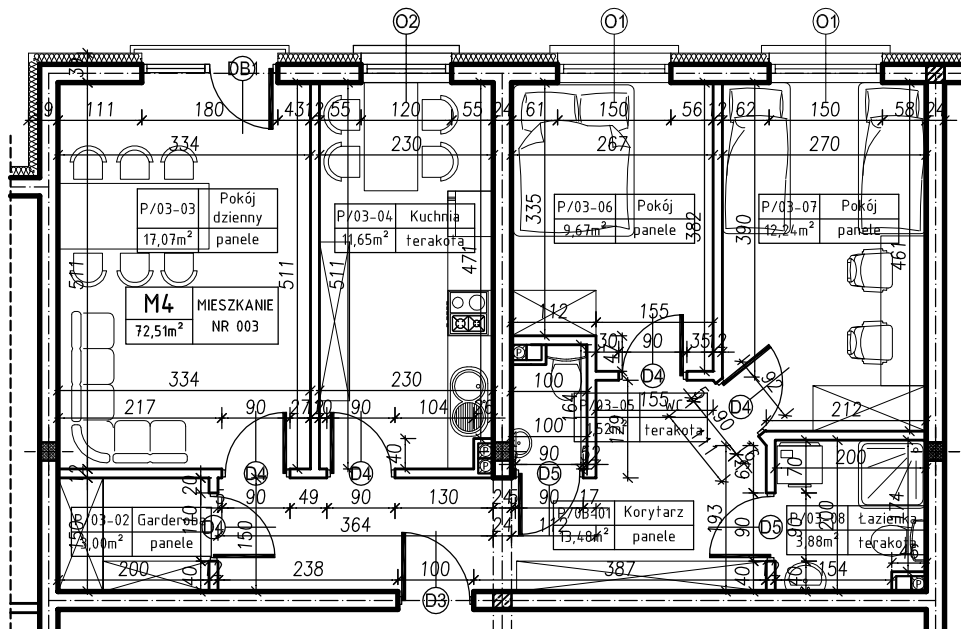

MERKURY GOŁAWSKI sp.j.
ul. Sidorska 53, 21-500 Biała Podlaska

BUDOWA BUDYNKU MIESZKALNEGO WIELORODZINNEGO
ul. Żeromskiego; 21-500 Biała Podlaska

KLATKA:
"A"

KONDYGNACJA:
PARTER

MIESZKANIE
nr 003

SKALA
1:100